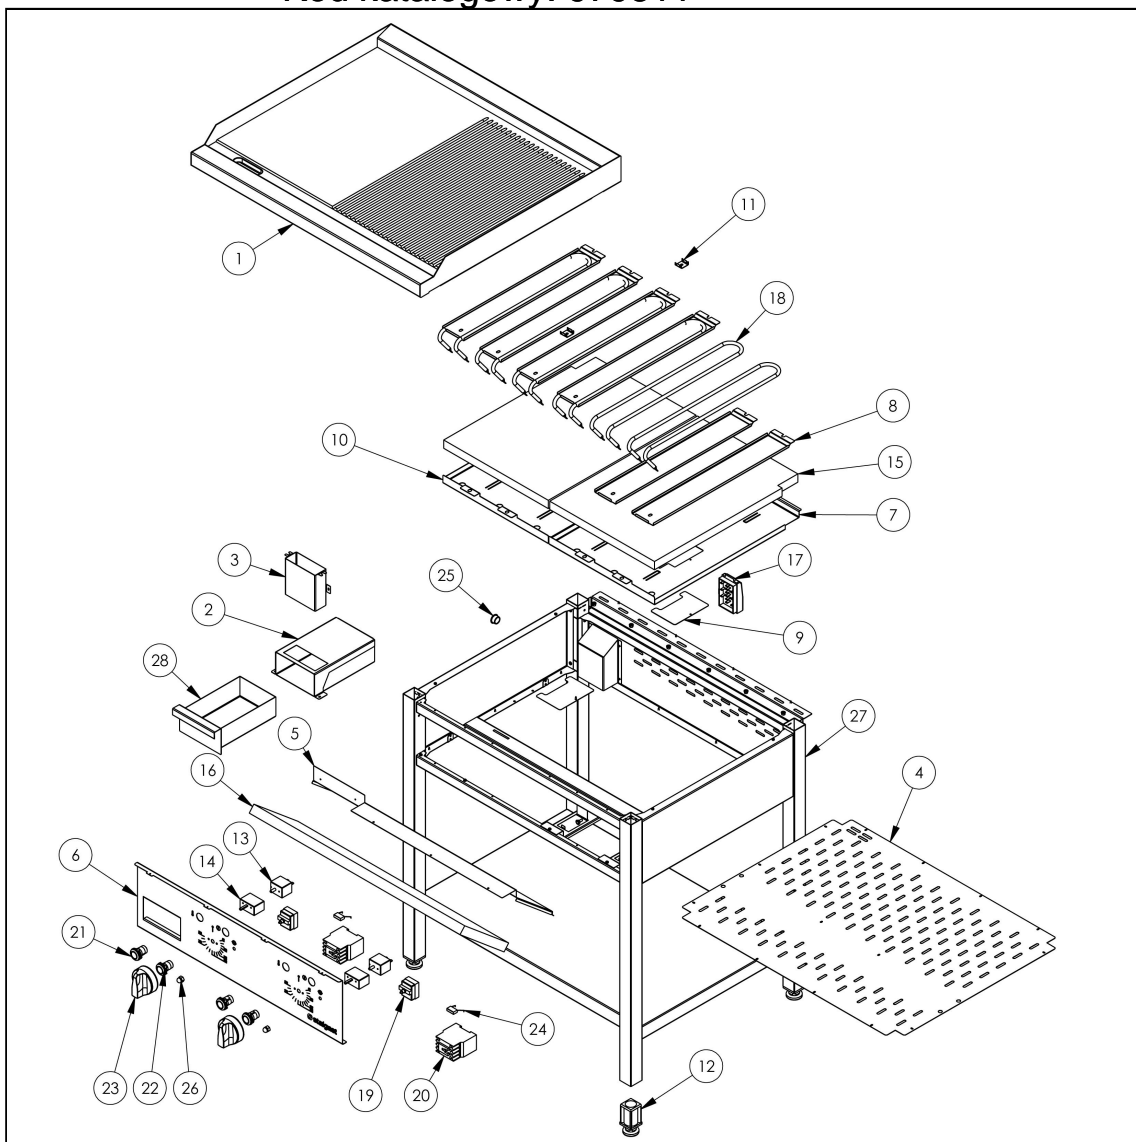

płyta grillowa elektryczna, gładka, 800, wolnostojąca,
8.1kW

Kod katalogowy: 979311

Nr części (V nr rys.-nr części z rysunku)	Nazwa	Kod
V979311-01	Płyta grillowa gładka	
V979311-02	Obudowa pojemnika	
V979311-03	Odprowadzenie odpadów	
V979311-04	Osłona dolna	
V979311-05	Osłona przełączników	
V979311-06	Panel przedni	
V979311-07	Obudowa grzałek P	
V979311-08	Docisk grzałki	
V979311-09	Osłona	
V979311-10	Obudowa grzałek L	
V979311-11	Mocowanie kapilar	
V979311-12	Stopka 40x40	C001991
V979311-13	Termostat 299 st.C	C005517
V979311-14	Wyłącznik osiowy EGO	C009020
V979311-15	Mata izolacyjna 515x365x25	
V979311-16	Mata izolacyjna 735x200x25	
V979311-17	Skrzynka zaciskowa KADO K1/6	C009003
V979311-18	Grzałka 230V 1350W	C009122
V979311-19	Termostat bezpieczeństwa 329st.C	C008953
V979311-20	Stycznik NC1-18 7,5 kW 18A	C008954
V979311-21	Lampka pomarańczowa	
V979311-22	Lampka zielona	
V979311-23	Pokrętło Stalgast fi 70	C011147
V979311-24	Kondensator papierowy X2	
V979311-25	Przelotka przewodu tworzywo fi16	C010689
V979311-26	Nakrętka M8x1	
V979311-27	Korpus	
V979311-28	Pojemnik na odpadki	