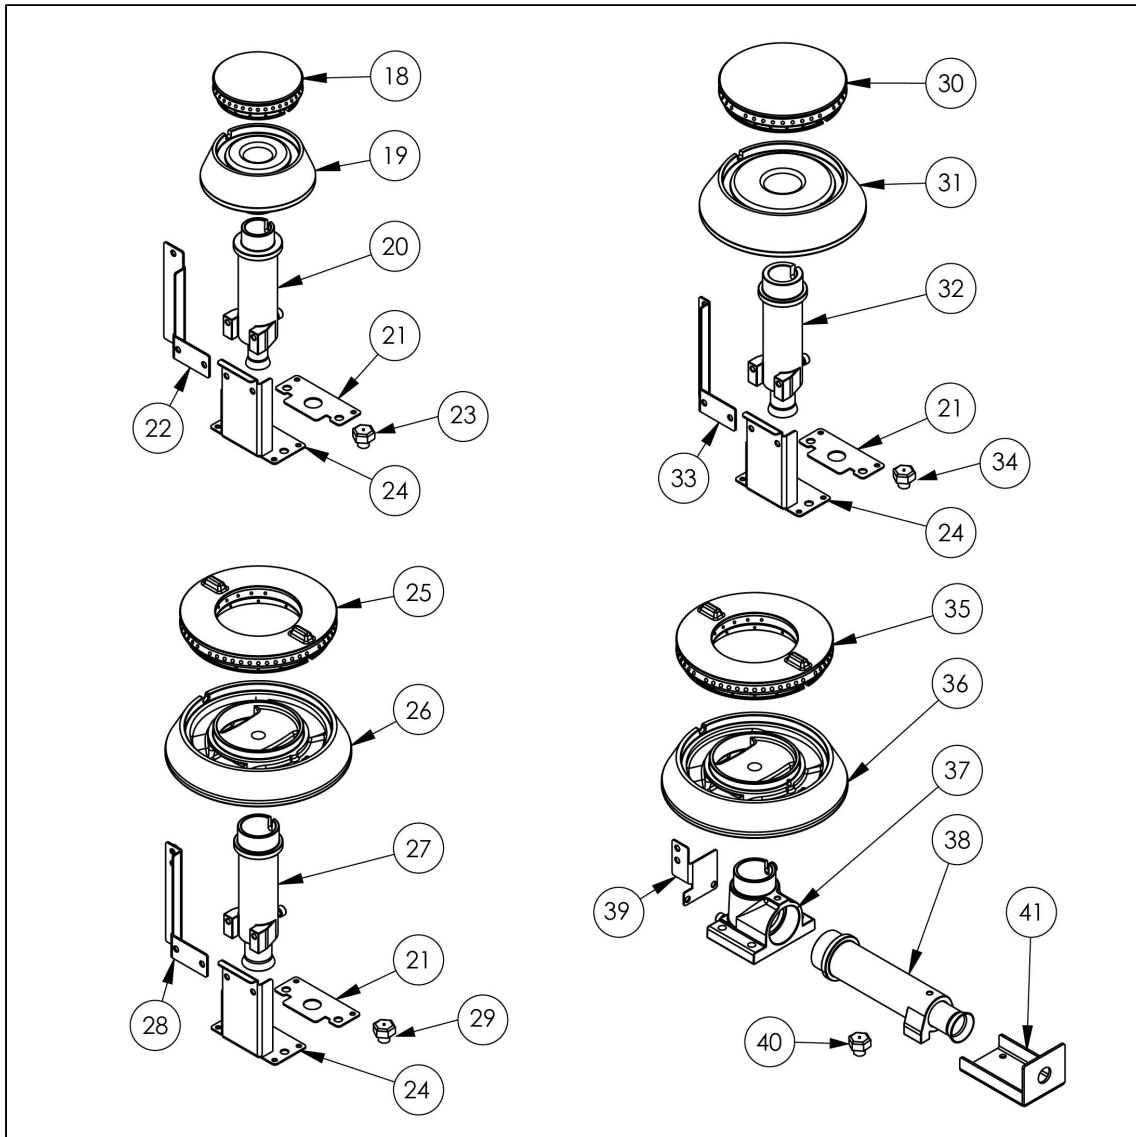

kuchnia gazowa, 4-palnikowa, 700 mm, 20.5 kW, G20

Kod katalogowy: 979511

Nr części (V nr rys.-nr części z rysunku)	Nazwa	Kod
V979511V03-01	Korpus	
V979511V03-02	Termopara 600	C008081
V979511V03-03	Ruszt 300x335	C009045
V979511V03-04	Rura miedziana fi6	
V979511V03-05	Rura miedziana fi10	
V979511V03-06	Termopara 800	C009004
V979511V03-07	Stopka 40x40	C001991
V979511V03-08	Misa lewa	C011160
V979511V03-09	Nie dotyczy tego modelu produktu	
V979511V03-10	Misa prawa	C010501
V979511V03-11	Zawór	C008801
V979511V03-12	Kolektor	
V979511V03-13	Kolano	C009080
V979511V03-14	Pokr tło	C011161
V979511V03-15	Nakr tka	C010733
V979511V03-16	Palnik pilota	C008078
V979511V03-17	Dysza pilota	C010906
V979511V03-18	Korona palnika 3.5kW	C009051
V979511V03-19	Korpus palnika 3.5kW	C009052
V979511V03-20	In ektor 3.5kW	
V979511V03-21	Wzmocnienie wspornika palnika pionowego	
V979511V03-22	Wspornik pilota 3.5	
V979511V03-23	Dysza palnika 3,5 kw	C006616
V979511V03-24	Wspornik podstawy dyszy	C009079
V979511V03-25	Korona palnika 5kW	C009053
V979511V03-26	Korpus palnika 5kW	C009054
V979511V03-27	In ektor 5kW	C010161
V979511V03-28	Wspornik pilota 5 kW	
V979511V03-29	Dysza palnika 5 kw	C006358
V979511V03-30	Korona palnika 7kW	C009040
V979511V03-31	Korpus palnika 7kW	C009027
V979511V03-32	In ektor 7kW	C009168
V979511V03-33	Wspornik pilota 7	
V979511V03-34	Dysza palnika 7 kw	C007720
V979511V03-35	Nie dotyczy tego modelu produktu	
V979511V03-36	Nie dotyczy tego modelu produktu	
V979511V03-37	Nie dotyczy tego modelu produktu	
V979511V03-38	Nie dotyczy tego modelu produktu	
V979511V03-39	Nie dotyczy tego modelu produktu	
V979511V03-40	Nie dotyczy tego modelu produktu	
V979511V03-41	Nie dotyczy tego modelu produktu	