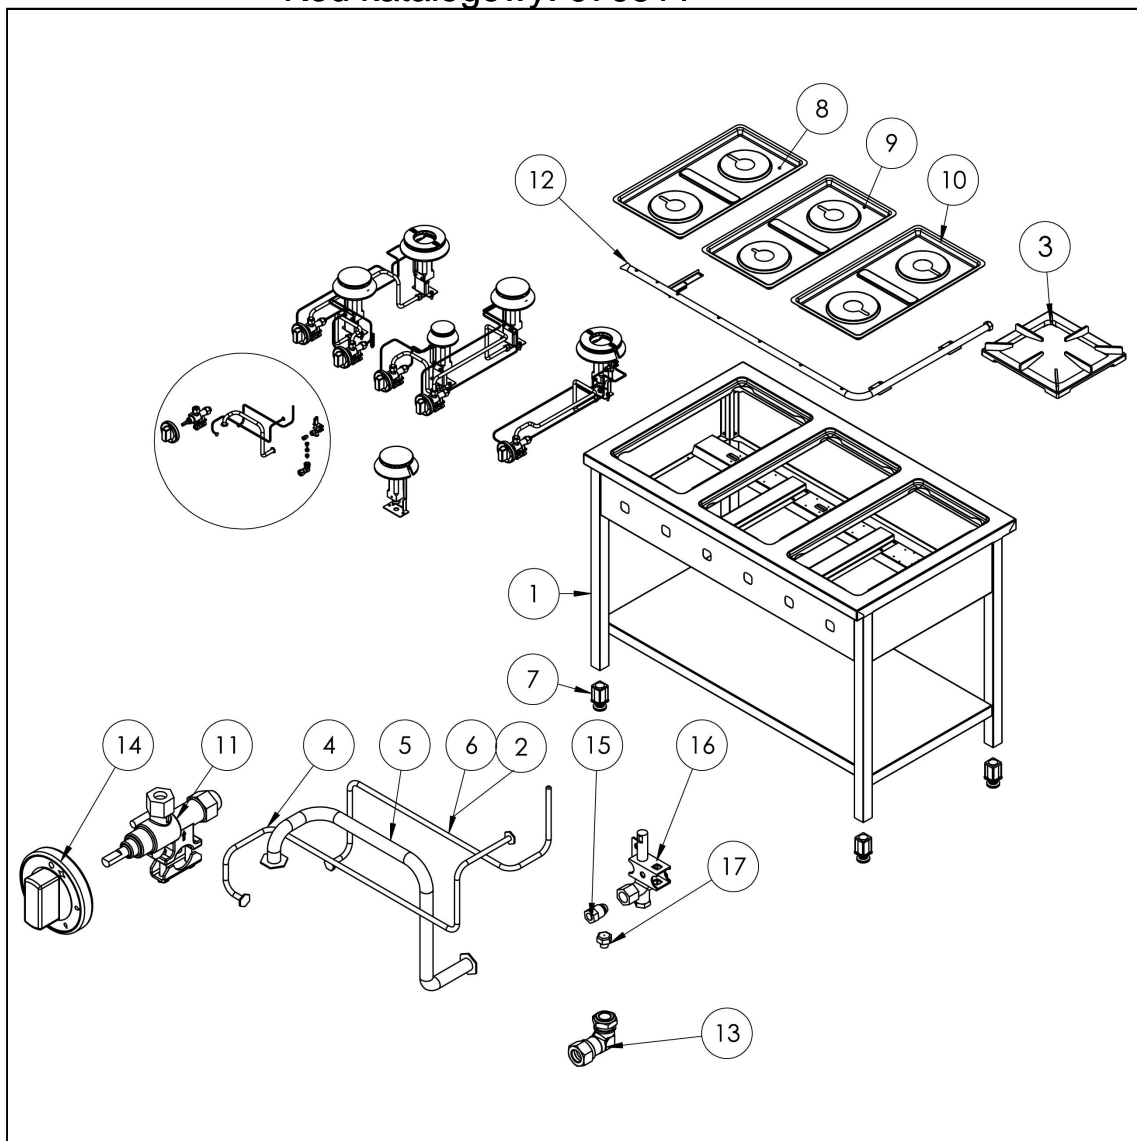

kuchnia gazowa, 4-palnikowa, 700 mm, 20.5 kW, G20

Kod katalogowy: 979511

Nr części (V nr rys.-nr części z rysunku)	Nazwa	Kod
V979511V03-01	Korpus	
V979511V03-02	Termopara 600	C008081
V979511V03-03	Ruszt 300x335	C009045
V979511V03-04	Rura miedziana fi6	
V979511V03-05	Rura miedziana fi10	
V979511V03-06	Termopara 800	C009004
V979511V03-07	Stopka 40x40	C001991
V979511V03-08	Misa lewa	C011160
V979511V03-09	Nie dotyczy tego modelu produktu	
V979511V03-10	Misa prawa	C010501
V979511V03-11	Zawór	C008801
V979511V03-12	Kolektor	
V979511V03-13	Kolano	C009080
V979511V03-14	Pokr tło	C011161
V979511V03-15	Nakr tka	C010733
V979511V03-16	Palnik pilota	C008078
V979511V03-17	Dysza pilota	C010906
V979511V03-18	Korona palnika 3.5kW	C009051
V979511V03-19	Korpus palnika 3.5kW	C009052
V979511V03-20	In ektor 3.5kW	
V979511V03-21	Wzmocnienie wspornika palnika pionowego	
V979511V03-22	Wspornik pilota 3.5	
V979511V03-23	Dysza palnika 3,5 kw	C006616
V979511V03-24	Wspornik podstawy dyszy	C009079
V979511V03-25	Korona palnika 5kW	C009053
V979511V03-26	Korpus palnika 5kW	C009054
V979511V03-27	In ektor 5kW	C010161
V979511V03-28	Wspornik pilota 5 kW	
V979511V03-29	Dysza palnika 5 kw	C006358
V979511V03-30	Korona palnika 7kW	C009040
V979511V03-31	Korpus palnika 7kW	C009027
V979511V03-32	In ektor 7kW	C009168
V979511V03-33	Wspornik pilota 7	
V979511V03-34	Dysza palnika 7 kw	C007720
V979511V03-35	Nie dotyczy tego modelu produktu	
V979511V03-36	Nie dotyczy tego modelu produktu	
V979511V03-37	Nie dotyczy tego modelu produktu	
V979511V03-38	Nie dotyczy tego modelu produktu	
V979511V03-39	Nie dotyczy tego modelu produktu	
V979511V03-40	Nie dotyczy tego modelu produktu	
V979511V03-41	Nie dotyczy tego modelu produktu	