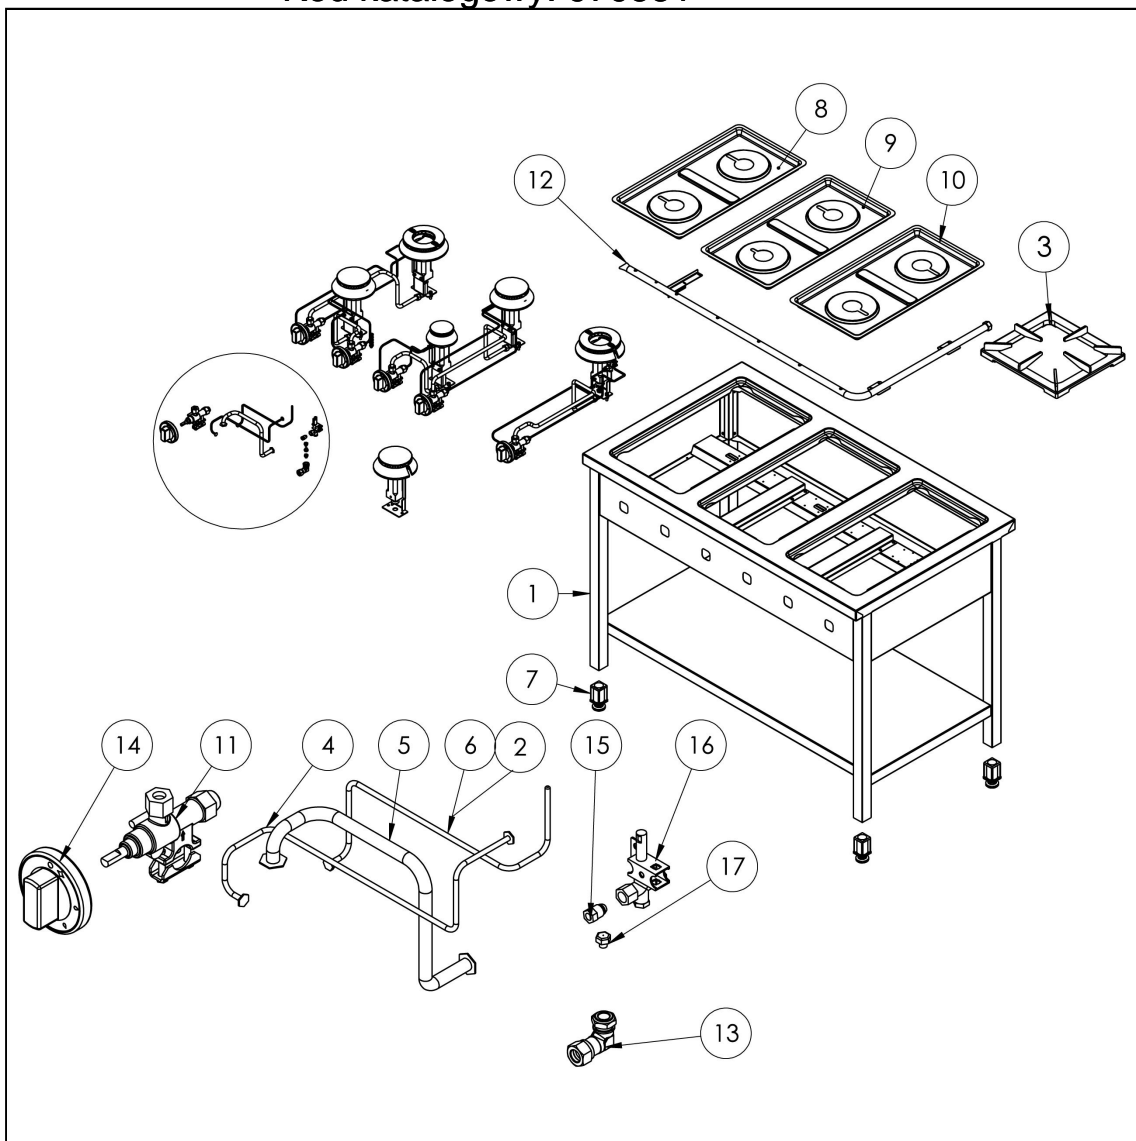

kuchnia gazowa, 4-palnikowa, 700 mm, 24.0 kW, G20

Kod katalogowy: 979531

Nr cz ci (V nr rys.-nr cz ci z rysunku)	Nazwa	Kod
V979531V03-01	Korpus	
V979531V03-02	Termopara 600	C008081
V979531V03-03	Ruszt 300x335	C009045
V979531V03-04	Rura miedziana fi6	
V979531V03-05	Rura miedziana fi10	
V979531V03-06	Termopara 800	C009004
V979531V03-07	Stopka 40x40	C001991
V979531V03-08	Misa lewa	C010501
V979531V03-09	Nie dotyczy tego modelu produktu	
V979531V03-10	Misa prawa	C010501
V979531V03-11	Zawór	C008801
V979531V03-12	Kolektor	
V979531V03-13	Kolano	C009080
V979531V03-14	Pokr tło	C011161
V979531V03-15	Nakr tka	C010733
V979531V03-16	Palnik pilota	C008078
V979531V03-17	Dysza pilota	C010906
V979531V03-18	Nie dotyczy tego modelu produktu	
V979531V03-19	Nie dotyczy tego modelu produktu	
V979531V03-20	Nie dotyczy tego modelu produktu	
V979531V03-21	Wzmocnienie wspornika palnika pionowego	
V979531V03-22	Nie dotyczy tego modelu produktu	
V979531V03-23	Nie dotyczy tego modelu produktu	
V979531V03-24	Wspornik podstawy dyszy	C009079
V979531V03-25	Korona palnika 5kW	C009053
V979531V03-26	Korpus palnika 5kW	C009054
V979531V03-27	In ektor 5kW	C010161
V979531V03-28	Wspornik pilota 5	
V979531V03-29	Dysza palnika 5 kw	C006358
V979531V03-30	Korona palnika 7kW	C009040
V979531V03-31	Korpus palnika 7kW	C009027
V979531V03-32	In ektor 7kW	C009168
V979531V03-33	Wspornik pilota 7	
V979531V03-34	Dysza palnika 7 kw	C007720
V979531V03-35	Nie dotyczy tego modelu produktu	
V979531V03-36	Nie dotyczy tego modelu produktu	
V979531V03-37	Nie dotyczy tego modelu produktu	
V979531V03-38	Nie dotyczy tego modelu produktu	
V979531V03-39	Nie dotyczy tego modelu produktu	
V979531V03-40	Nie dotyczy tego modelu produktu	
V979531V03-41	Nie dotyczy tego modelu produktu	