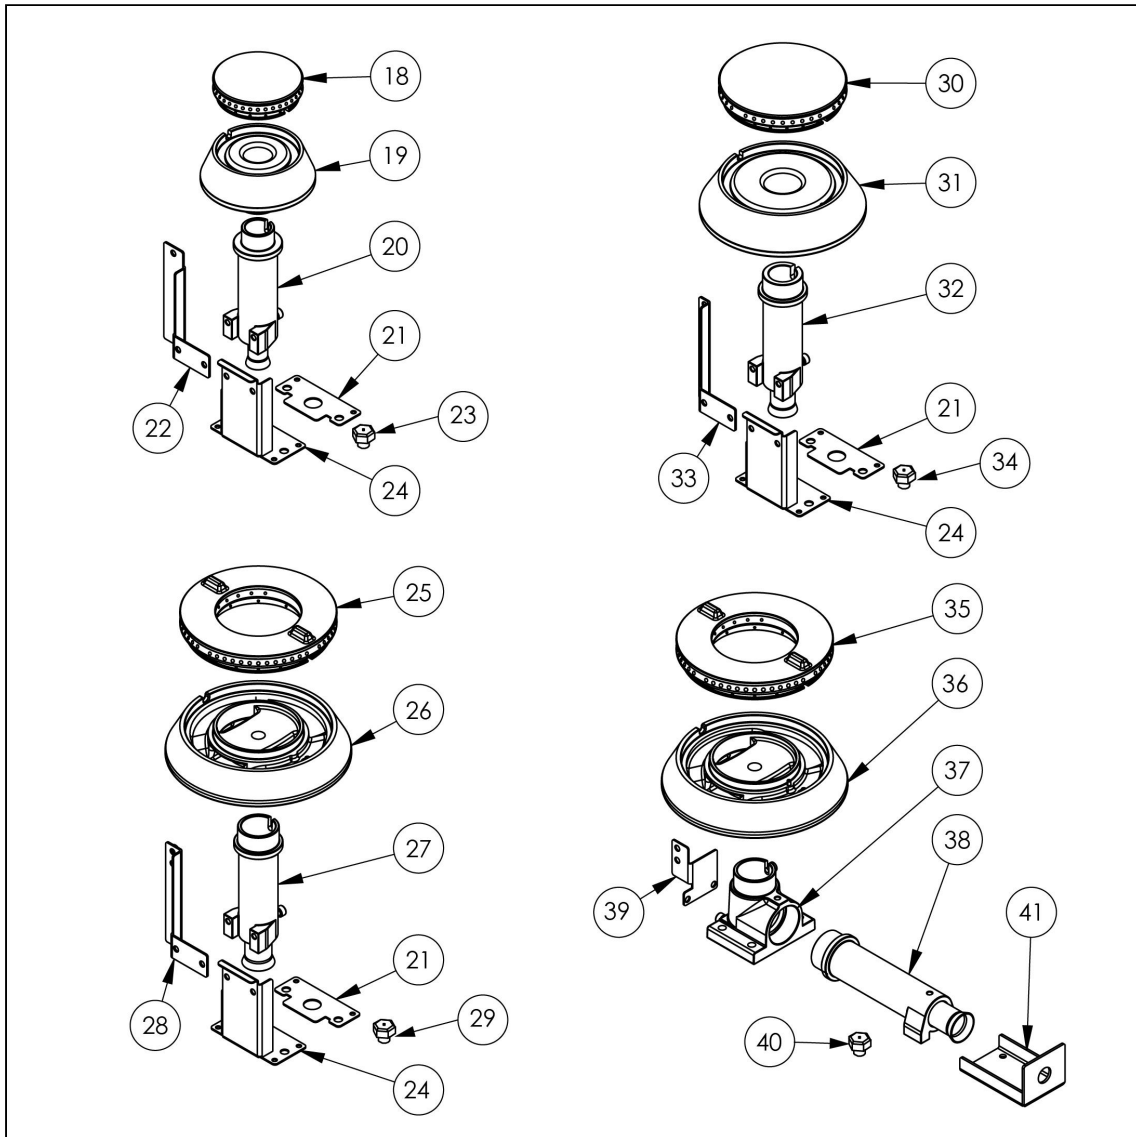

kuchnia gazowa, 4-palnikowa, 700 mm, 24.0 kW, G20

Kod katalogowy: 979531

Nr cz ci (V nr rys.-nr cz ci z rysunku)	Nazwa	Kod
V979531V03-01	Korpus	
V979531V03-02	Termopara 600	C008081
V979531V03-03	Ruszt 300x335	C009045
V979531V03-04	Rura miedziana fi6	
V979531V03-05	Rura miedziana fi10	
V979531V03-06	Termopara 800	C009004
V979531V03-07	Stopka 40x40	C001991
V979531V03-08	Misa lewa	C010501
V979531V03-09	Nie dotyczy tego modelu produktu	
V979531V03-10	Misa prawa	C010501
V979531V03-11	Zawór	C008801
V979531V03-12	Kolektor	
V979531V03-13	Kolano	C009080
V979531V03-14	Pokr tło	C011161
V979531V03-15	Nakr tka	C010733
V979531V03-16	Palnik pilota	C008078
V979531V03-17	Dysza pilota	C010906
V979531V03-18	Nie dotyczy tego modelu produktu	
V979531V03-19	Nie dotyczy tego modelu produktu	
V979531V03-20	Nie dotyczy tego modelu produktu	
V979531V03-21	Wzmocnienie wspornika palnika pionowego	
V979531V03-22	Nie dotyczy tego modelu produktu	
V979531V03-23	Nie dotyczy tego modelu produktu	
V979531V03-24	Wspornik podstawy dyszy	C009079
V979531V03-25	Korona palnika 5kW	C009053
V979531V03-26	Korpus palnika 5kW	C009054
V979531V03-27	In ektor 5kW	C010161
V979531V03-28	Wspornik pilota 5	
V979531V03-29	Dysza palnika 5 kw	C006358
V979531V03-30	Korona palnika 7kW	C009040
V979531V03-31	Korpus palnika 7kW	C009027
V979531V03-32	In ektor 7kW	C009168
V979531V03-33	Wspornik pilota 7	
V979531V03-34	Dysza palnika 7 kw	C007720
V979531V03-35	Nie dotyczy tego modelu produktu	
V979531V03-36	Nie dotyczy tego modelu produktu	
V979531V03-37	Nie dotyczy tego modelu produktu	
V979531V03-38	Nie dotyczy tego modelu produktu	
V979531V03-39	Nie dotyczy tego modelu produktu	
V979531V03-40	Nie dotyczy tego modelu produktu	
V979531V03-41	Nie dotyczy tego modelu produktu	