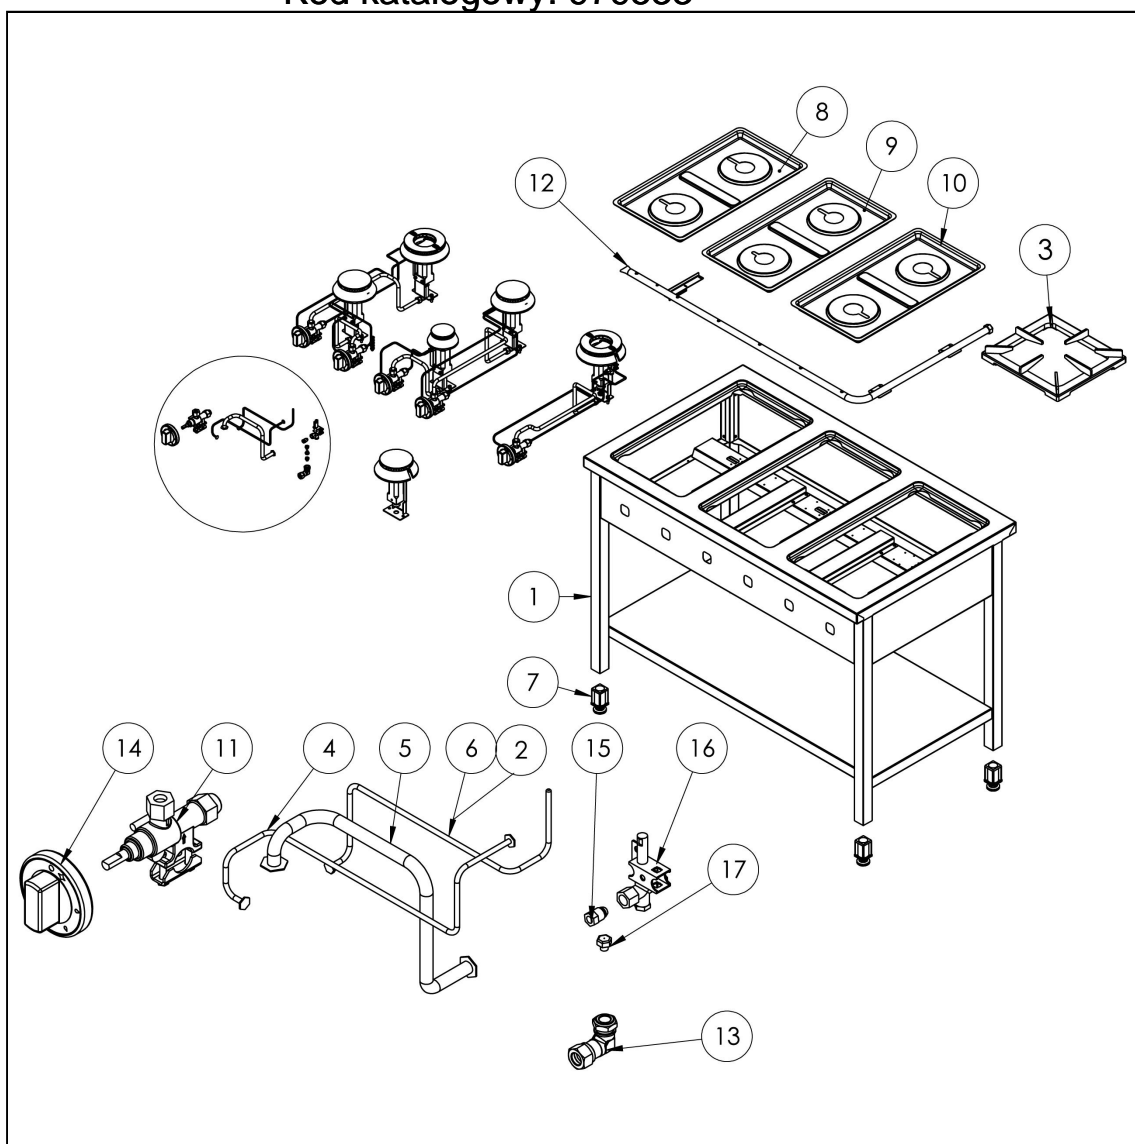

kuchnia gazowa, 4-palnikowa, 700 mm, 24.0 kW, G30

Kod katalogowy: 979533

Nr części (V nr rys.-nr części z rysunku)	Nazwa	Kod
V979533V03-01	Korpus	
V979533V03-02	Termopara 600	C008081
V979533V03-03	Ruszt 300x335	C009045
V979533V03-04	Rura miedziana fi6	
V979533V03-05	Rura miedziana fi10	
V979533V03-06	Termopara 800	C009004
V979533V03-07	Stopka 40x40	C001991
V979533V03-08	Misa lewa	C010501
V979533V03-09	Nie dotyczy tego modelu produktu	
V979533V03-10	Misa prawa	C010501
V979533V03-11	Zawór	C008801
V979533V03-12	Kolektor	
V979533V03-13	Kolano	C009080
V979533V03-14	Pokr tło	C011161
V979533V03-15	Nakr tka	C010733
V979533V03-16	Palnik pilota	C008078
V979533V03-17	Dysza pilota	C010444
V979533V03-18	Nie dotyczy tego modelu produktu	
V979533V03-19	Nie dotyczy tego modelu produktu	
V979533V03-20	Nie dotyczy tego modelu produktu	
V979533V03-21	Wzmocnienie wspornika palnika pionowego	
V979533V03-22	Nie dotyczy tego modelu produktu	
V979533V03-23	Nie dotyczy tego modelu produktu	
V979533V03-24	Wspornik podstawy dyszy	C009079
V979533V03-25	Korona palnika 5kW	C009053
V979533V03-26	Korpus palnika 5kW	C009054
V979533V03-27	In ektor 5kW	C010161
V979533V03-28	Wspornik pilota 5	
V979533V03-29	Dysza palnika 5 kw	C007536
V979533V03-30	Korona palnika 7kW	C009040
V979533V03-31	Korpus palnika 7kW	C009027
V979533V03-32	In ektor 7kW	C009168
V979533V03-33	Wspornik pilota 7	
V979533V03-34	Dysza palnika 7 kw	C007537
V979533V03-35	Nie dotyczy tego modelu produktu	
V979533V03-36	Nie dotyczy tego modelu produktu	
V979533V03-37	Nie dotyczy tego modelu produktu	
V979533V03-38	Nie dotyczy tego modelu produktu	
V979533V03-39	Nie dotyczy tego modelu produktu	
V979533V03-40	Nie dotyczy tego modelu produktu	
V979533V03-41	Nie dotyczy tego modelu produktu	