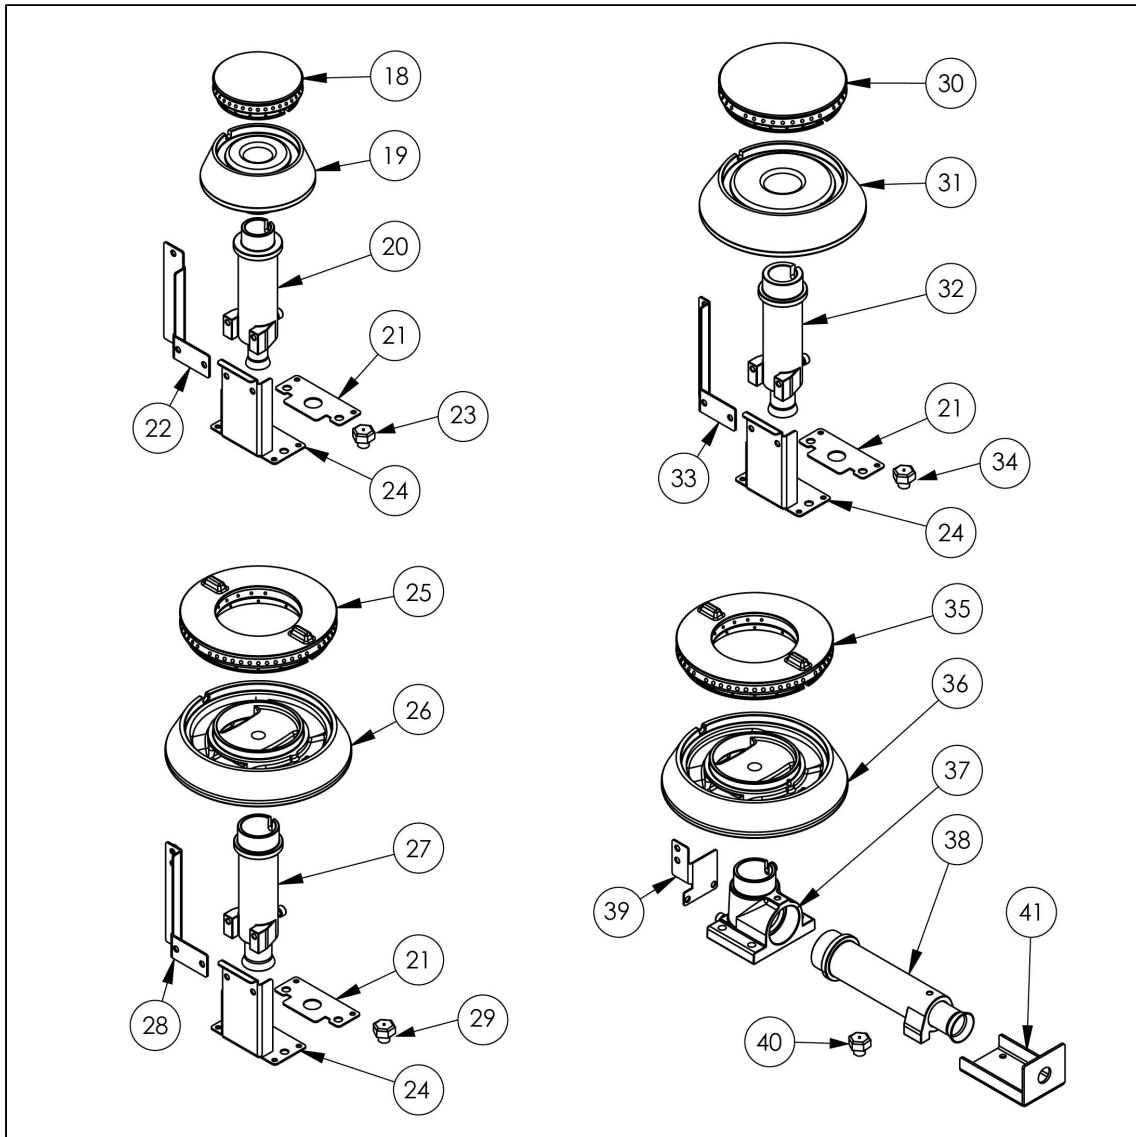

kuchnia gazowa, 4-palnikowa, 700 mm, 24.0 kW, G30

Kod katalogowy: 979533

Nr części (V nr rys.-nr części z rysunku)	Nazwa	Kod
V979533V03-01	Korpus	
V979533V03-02	Termopara 600	C008081
V979533V03-03	Ruszt 300x335	C009045
V979533V03-04	Rura miedziana fi6	
V979533V03-05	Rura miedziana fi10	
V979533V03-06	Termopara 800	C009004
V979533V03-07	Stopka 40x40	C001991
V979533V03-08	Misa lewa	C010501
V979533V03-09	Nie dotyczy tego modelu produktu	
V979533V03-10	Misa prawa	C010501
V979533V03-11	Zawór	C008801
V979533V03-12	Kolektor	
V979533V03-13	Kolano	C009080
V979533V03-14	Pokr tło	C011161
V979533V03-15	Nakr tka	C010733
V979533V03-16	Palnik pilota	C008078
V979533V03-17	Dysza pilota	C010444
V979533V03-18	Nie dotyczy tego modelu produktu	
V979533V03-19	Nie dotyczy tego modelu produktu	
V979533V03-20	Nie dotyczy tego modelu produktu	
V979533V03-21	Wzmocnienie wspornika palnika pionowego	
V979533V03-22	Nie dotyczy tego modelu produktu	
V979533V03-23	Nie dotyczy tego modelu produktu	
V979533V03-24	Wspornik podstawy dyszy	C009079
V979533V03-25	Korona palnika 5kW	C009053
V979533V03-26	Korpus palnika 5kW	C009054
V979533V03-27	In ektor 5kW	C010161
V979533V03-28	Wspornik pilota 5	
V979533V03-29	Dysza palnika 5 kw	C007536
V979533V03-30	Korona palnika 7kW	C009040
V979533V03-31	Korpus palnika 7kW	C009027
V979533V03-32	In ektor 7kW	C009168
V979533V03-33	Wspornik pilota 7	
V979533V03-34	Dysza palnika 7 kw	C007537
V979533V03-35	Nie dotyczy tego modelu produktu	
V979533V03-36	Nie dotyczy tego modelu produktu	
V979533V03-37	Nie dotyczy tego modelu produktu	
V979533V03-38	Nie dotyczy tego modelu produktu	
V979533V03-39	Nie dotyczy tego modelu produktu	
V979533V03-40	Nie dotyczy tego modelu produktu	
V979533V03-41	Nie dotyczy tego modelu produktu	