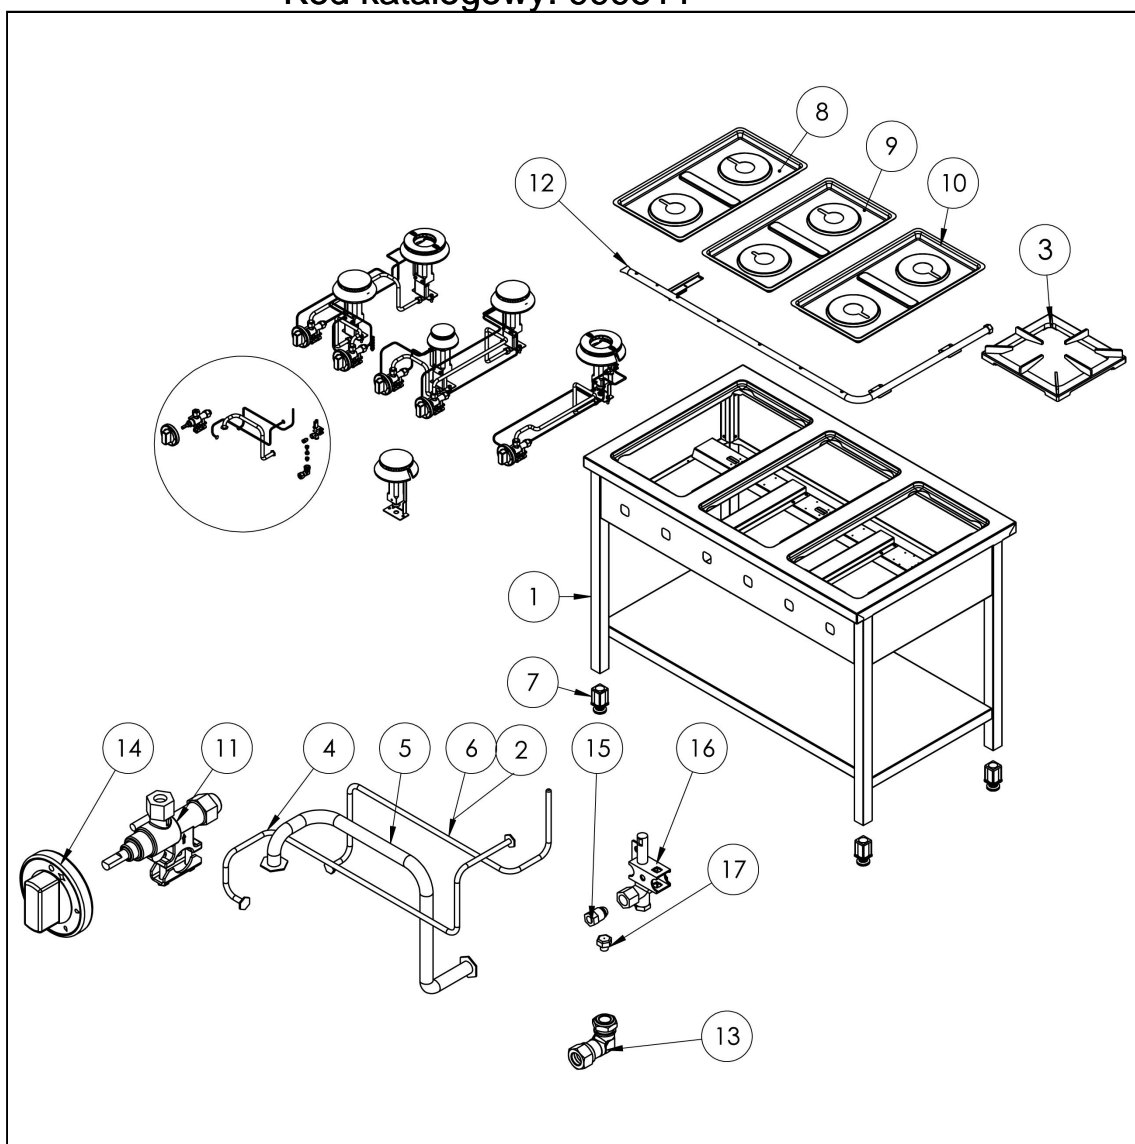

kuchnia gazowa, 4-palnikowa, 900 mm, 20.5 kW, G20

Kod katalogowy: 999511

Nr cz ci (V nr rys.-nr cz ci z rysunku)	Nazwa	Kod
V999511V03-01	Korpus	
V999511V03-02	Termopara 600	C008081
V999511V03-03	Ruszt 300x335	C010247
V999511V03-04	Rura miedziana fi6	
V999511V03-05	Rura miedziana fi10	
V999511V03-06	Termopara 800	C009004
V999511V03-07	Stopka 40x40	C001991
V999511V03-08	Misa lewa	
V999511V03-09	Nie dotyczy tego modelu produktu	
V999511V03-10	Misa prawa	C010248
V999511V03-11	Zawór	C008801
V999511V03-12	Kolektor	
V999511V03-13	Kolano	C009080
V999511V03-14	Pokr tło	C011161
V999511V03-15	Nakr tka	C010733
V999511V03-16	Palnik pilota	C008078
V999511V03-17	Dysza pilota	C010906
V999511V03-18	Korona palnika 3.5kW	C009051
V999511V03-19	Korpus palnika 3.5kW	C009052
V999511V03-20	In ektor 3.5kW	
V999511V03-21	Wzmocnienie wspornika palnika pionowego	
V999511V03-22	Wspornik pilota 3.5 kW	
V999511V03-23	Dysza palnika 3,5 kW	C006616
V999511V03-24	Wspornik podstawy dyszy	C009079
V999511V03-25	Korona palnika 5kW	C009053
V999511V03-26	Korpus palnika 5kW	C009054
V999511V03-27	In ektor 5kW	C010161
V999511V03-28	Wspornik pilota 5	
V999511V03-29	Dysza palnika 5 kw	C006358
V999511V03-30	Korona palnika 7kW	C009040
V999511V03-31	Korpus palnika 7kW	C009027
V999511V03-32	In ektor 7kW	C009168
V999511V03-33	Wspornik pilota 7 kW	
V999511V03-34	Dysza palnika 7 kW	C007720
V999511V03-35	Nie dotyczy tego modelu produktu	
V999511V03-36	Nie dotyczy tego modelu produktu	
V999511V03-37	Nie dotyczy tego modelu produktu	
V999511V03-38	Nie dotyczy tego modelu produktu	
V999511V03-39	Nie dotyczy tego modelu produktu	
V999511V03-40	Nie dotyczy tego modelu produktu	
V999511V03-41	Nie dotyczy tego modelu produktu	