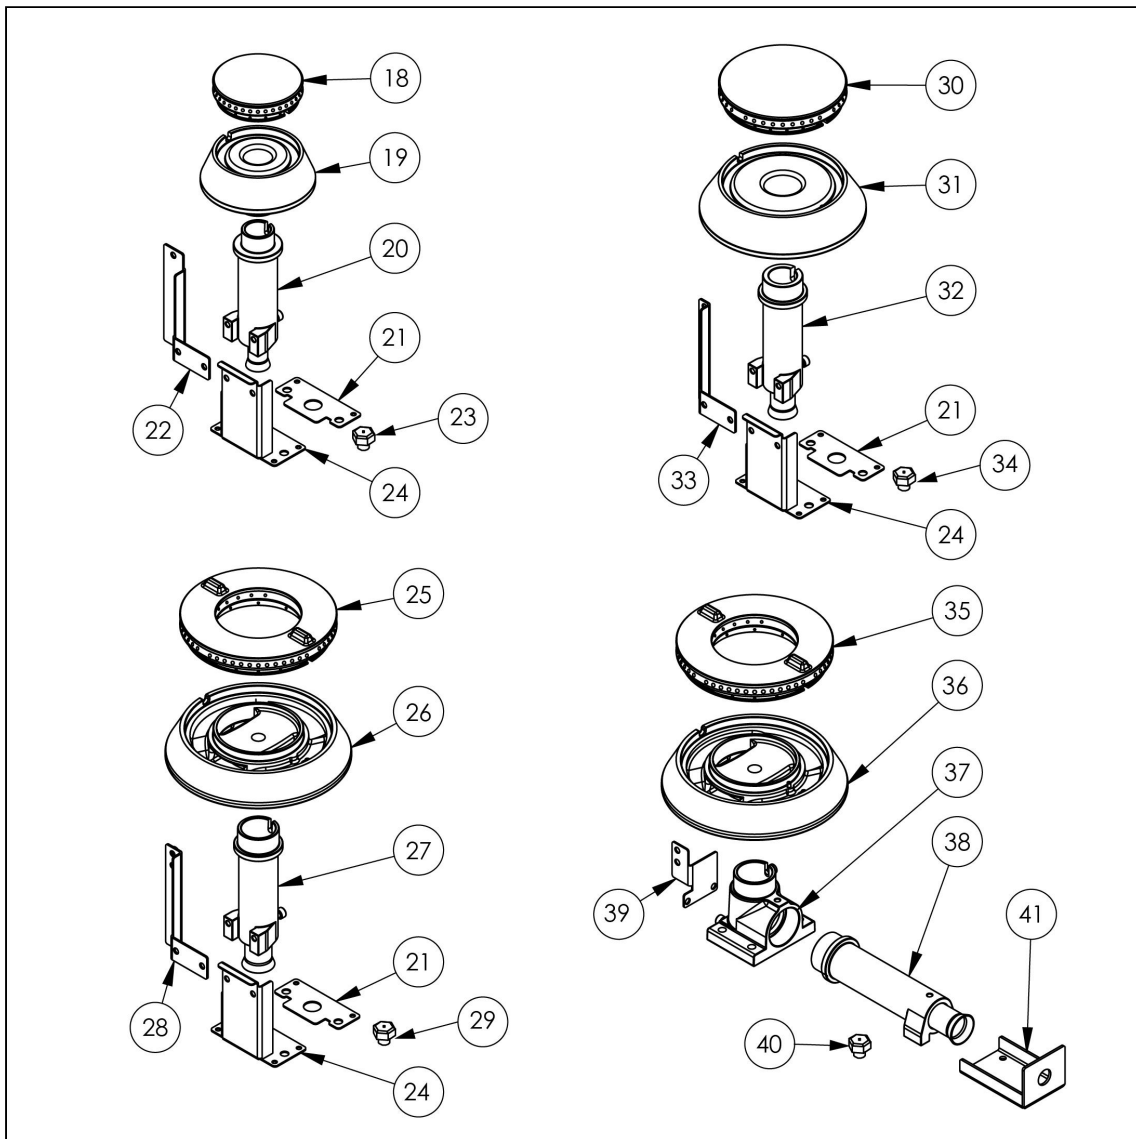

kuchnia gazowa, 4-palnikowa, 900 mm, 20.5 kW, G20

Kod katalogowy: 999511

Nr cz ci (V nr rys.-nr cz ci z rysunku)	Nazwa	Kod
V999511V03-01	Korpus	
V999511V03-02	Termopara 600	C008081
V999511V03-03	Ruszt 300x335	C010247
V999511V03-04	Rura miedziana fi6	
V999511V03-05	Rura miedziana fi10	
V999511V03-06	Termopara 800	C009004
V999511V03-07	Stopka 40x40	C001991
V999511V03-08	Misa lewa	
V999511V03-09	Nie dotyczy tego modelu produktu	
V999511V03-10	Misa prawa	C010248
V999511V03-11	Zawór	C008801
V999511V03-12	Kolektor	
V999511V03-13	Kolano	C009080
V999511V03-14	Pokr tło	C011161
V999511V03-15	Nakr tka	C010733
V999511V03-16	Palnik pilota	C008078
V999511V03-17	Dysza pilota	C010906
V999511V03-18	Korona palnika 3.5kW	C009051
V999511V03-19	Korpus palnika 3.5kW	C009052
V999511V03-20	In ektor 3.5kW	
V999511V03-21	Wzmocnienie wspornika palnika pionowego	
V999511V03-22	Wspornik pilota 3.5 kW	
V999511V03-23	Dysza palnika 3,5 kW	C006616
V999511V03-24	Wspornik podstawy dyszy	C009079
V999511V03-25	Korona palnika 5kW	C009053
V999511V03-26	Korpus palnika 5kW	C009054
V999511V03-27	In ektor 5kW	C010161
V999511V03-28	Wspornik pilota 5	
V999511V03-29	Dysza palnika 5 kw	C006358
V999511V03-30	Korona palnika 7kW	C009040
V999511V03-31	Korpus palnika 7kW	C009027
V999511V03-32	In ektor 7kW	C009168
V999511V03-33	Wspornik pilota 7 kW	
V999511V03-34	Dysza palnika 7 kW	C007720
V999511V03-35	Nie dotyczy tego modelu produktu	
V999511V03-36	Nie dotyczy tego modelu produktu	
V999511V03-37	Nie dotyczy tego modelu produktu	
V999511V03-38	Nie dotyczy tego modelu produktu	
V999511V03-39	Nie dotyczy tego modelu produktu	
V999511V03-40	Nie dotyczy tego modelu produktu	
V999511V03-41	Nie dotyczy tego modelu produktu	