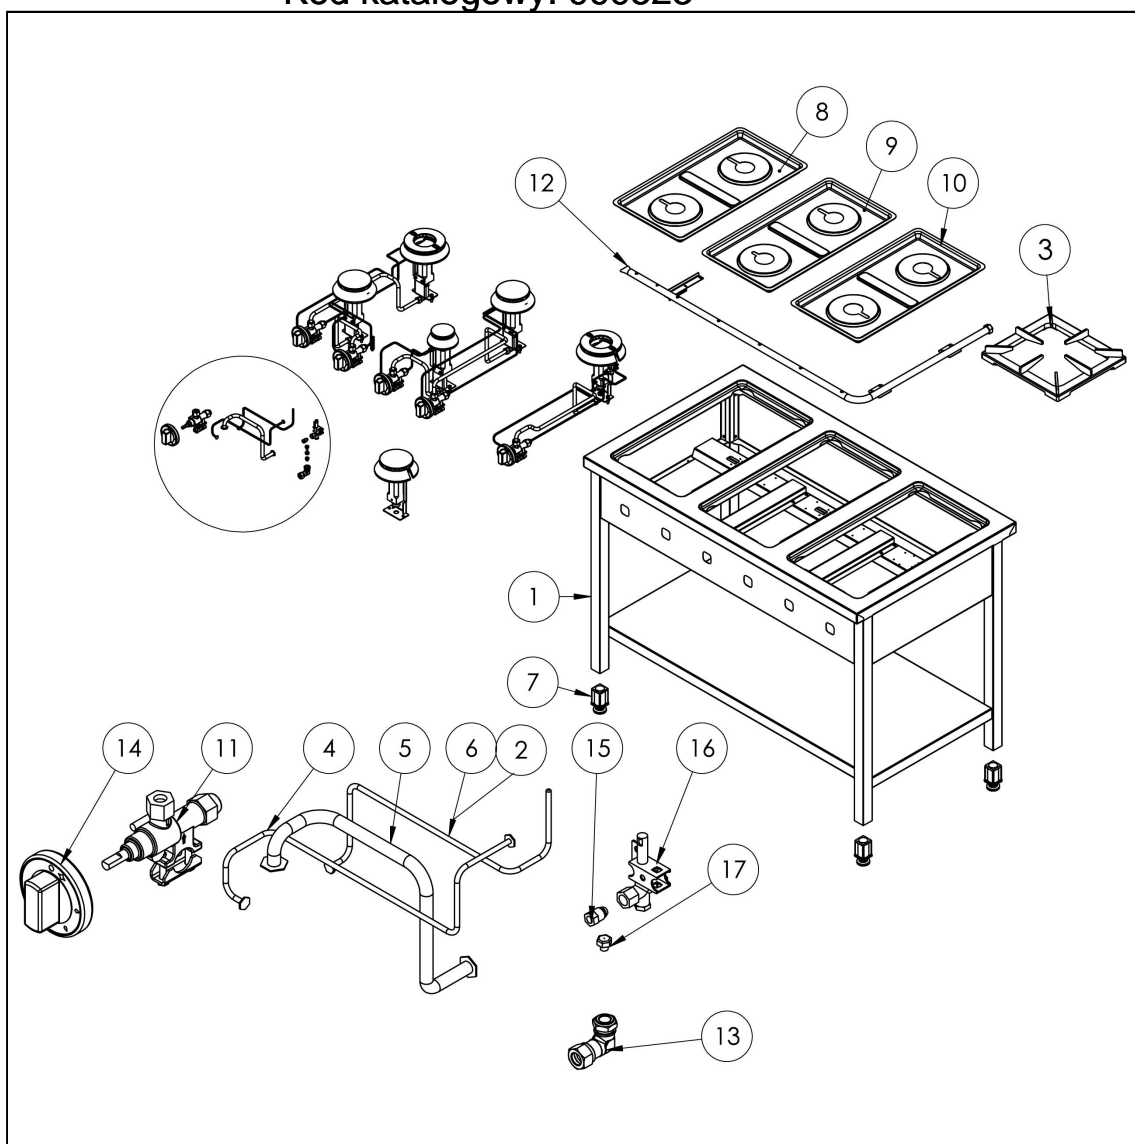

kuchnia gazowa, 4-palnikowa, 900 mm, 22.5 kW, G30

Kod katalogowy: 999523

Nr części (V nr rys.-nr części z rysunku)	Nazwa	Kod
V999523V03-01	Korpus	
V999523V03-02	Termopara 600	C008081
V999523V03-03	Ruszt 300x335	C010247
V999523V03-04	Rura miedziana fi6	
V999523V03-05	Rura miedziana fi10	
V999523V03-06	Termopara 800	C009004
V999523V03-07	Stopka 40x40	C001991
V999523V03-08	Misa lewa	C011018
V999523V03-09	Nie dotyczy tego modelu produktu	
V999523V03-10	Misa prawa	C011019
V999523V03-11	Zawór	C008801
V999523V03-12	Kolektor	
V999523V03-13	Kolano	C009080
V999523V03-14	Pokr tło	C011161
V999523V03-15	Nakr tka	C010733
V999523V03-16	Palnik pilota	C008078
V999523V03-17	Dysza pilota	C010906
V999523V03-18	Korona palnika 3.5kW	C009051
V999523V03-19	Korpus palnika 3.5kW	C009052
V999523V03-20	In ektor 3.5kW	
V999523V03-21	Wzmocnienie wspornika palnika pionowego	
V999523V03-22	Wspornik pilota 3.5 kW	
V999523V03-23	Dysza palnika 3,5 kw	C007535
V999523V03-24	Wspornik podstawy dyszy	C009079
V999523V03-25	Korona palnika 5kW	C009053
V999523V03-26	Korpus palnika 5kW	C009054
V999523V03-27	In ektor 5kW	C010161
V999523V03-28	Wspornik pilota 5 kW	
V999523V03-29	Dysza palnika 5 kW	C007536
V999523V03-30	Korona palnika 7kW	C009040
V999523V03-31	Korpus palnika 7kW	C009027
V999523V03-32	In ektor 7kW	C009168
V999523V03-33	Wspornik pilota 7 kW	
V999523V03-34	Dysza palnika 7 kW	C007537
V999523V03-35	Nie dotyczy tego modelu produktu	
V999523V03-36	Nie dotyczy tego modelu produktu	
V999523V03-37	Nie dotyczy tego modelu produktu	
V999523V03-38	Nie dotyczy tego modelu produktu	
V999523V03-39	Nie dotyczy tego modelu produktu	
V999523V03-40	Nie dotyczy tego modelu produktu	
V999523V03-41	Nie dotyczy tego modelu produktu	