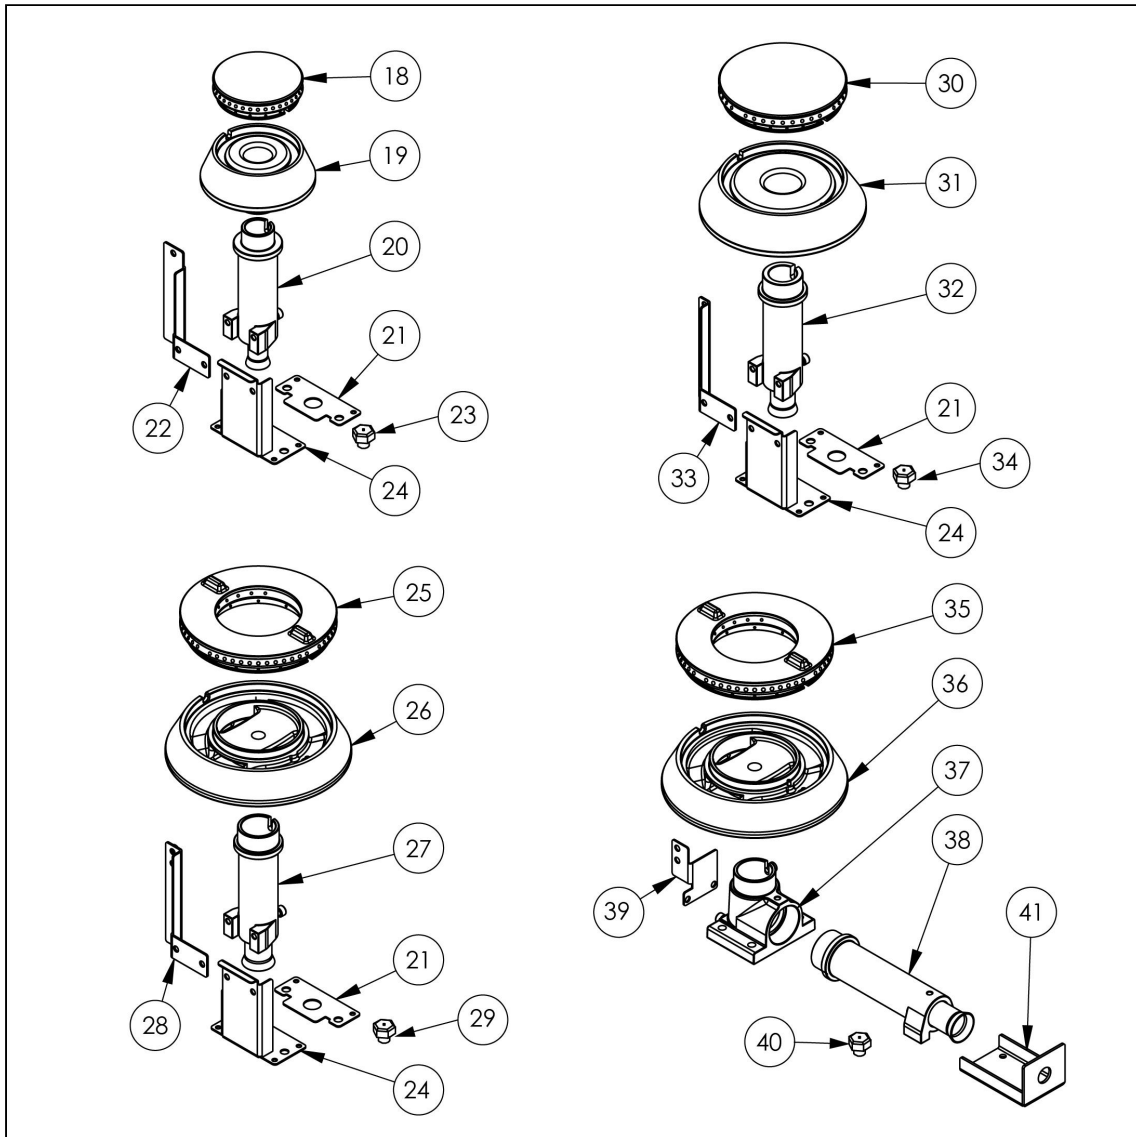

kuchnia gazowa, 4-palnikowa, 900 mm, 22.5 kW, G30

Kod katalogowy: 999523

Nr części (V nr rys.-nr części z rysunku)	Nazwa	Kod
V999523V03-01	Korpus	
V999523V03-02	Termopara 600	C008081
V999523V03-03	Ruszt 300x335	C010247
V999523V03-04	Rura miedziana fi6	
V999523V03-05	Rura miedziana fi10	
V999523V03-06	Termopara 800	C009004
V999523V03-07	Stopka 40x40	C001991
V999523V03-08	Misa lewa	C011018
V999523V03-09	Nie dotyczy tego modelu produktu	
V999523V03-10	Misa prawa	C011019
V999523V03-11	Zawór	C008801
V999523V03-12	Kolektor	
V999523V03-13	Kolano	C009080
V999523V03-14	Pokr tło	C011161
V999523V03-15	Nakr tka	C010733
V999523V03-16	Palnik pilota	C008078
V999523V03-17	Dysza pilota	C010906
V999523V03-18	Korona palnika 3.5kW	C009051
V999523V03-19	Korpus palnika 3.5kW	C009052
V999523V03-20	In ektor 3.5kW	
V999523V03-21	Wzmocnienie wspornika palnika pionowego	
V999523V03-22	Wspornik pilota 3.5 kW	
V999523V03-23	Dysza palnika 3,5 kw	C007535
V999523V03-24	Wspornik podstawy dyszy	C009079
V999523V03-25	Korona palnika 5kW	C009053
V999523V03-26	Korpus palnika 5kW	C009054
V999523V03-27	In ektor 5kW	C010161
V999523V03-28	Wspornik pilota 5 kW	
V999523V03-29	Dysza palnika 5 kW	C007536
V999523V03-30	Korona palnika 7kW	C009040
V999523V03-31	Korpus palnika 7kW	C009027
V999523V03-32	In ektor 7kW	C009168
V999523V03-33	Wspornik pilota 7 kW	
V999523V03-34	Dysza palnika 7 kW	C007537
V999523V03-35	Nie dotyczy tego modelu produktu	
V999523V03-36	Nie dotyczy tego modelu produktu	
V999523V03-37	Nie dotyczy tego modelu produktu	
V999523V03-38	Nie dotyczy tego modelu produktu	
V999523V03-39	Nie dotyczy tego modelu produktu	
V999523V03-40	Nie dotyczy tego modelu produktu	
V999523V03-41	Nie dotyczy tego modelu produktu	