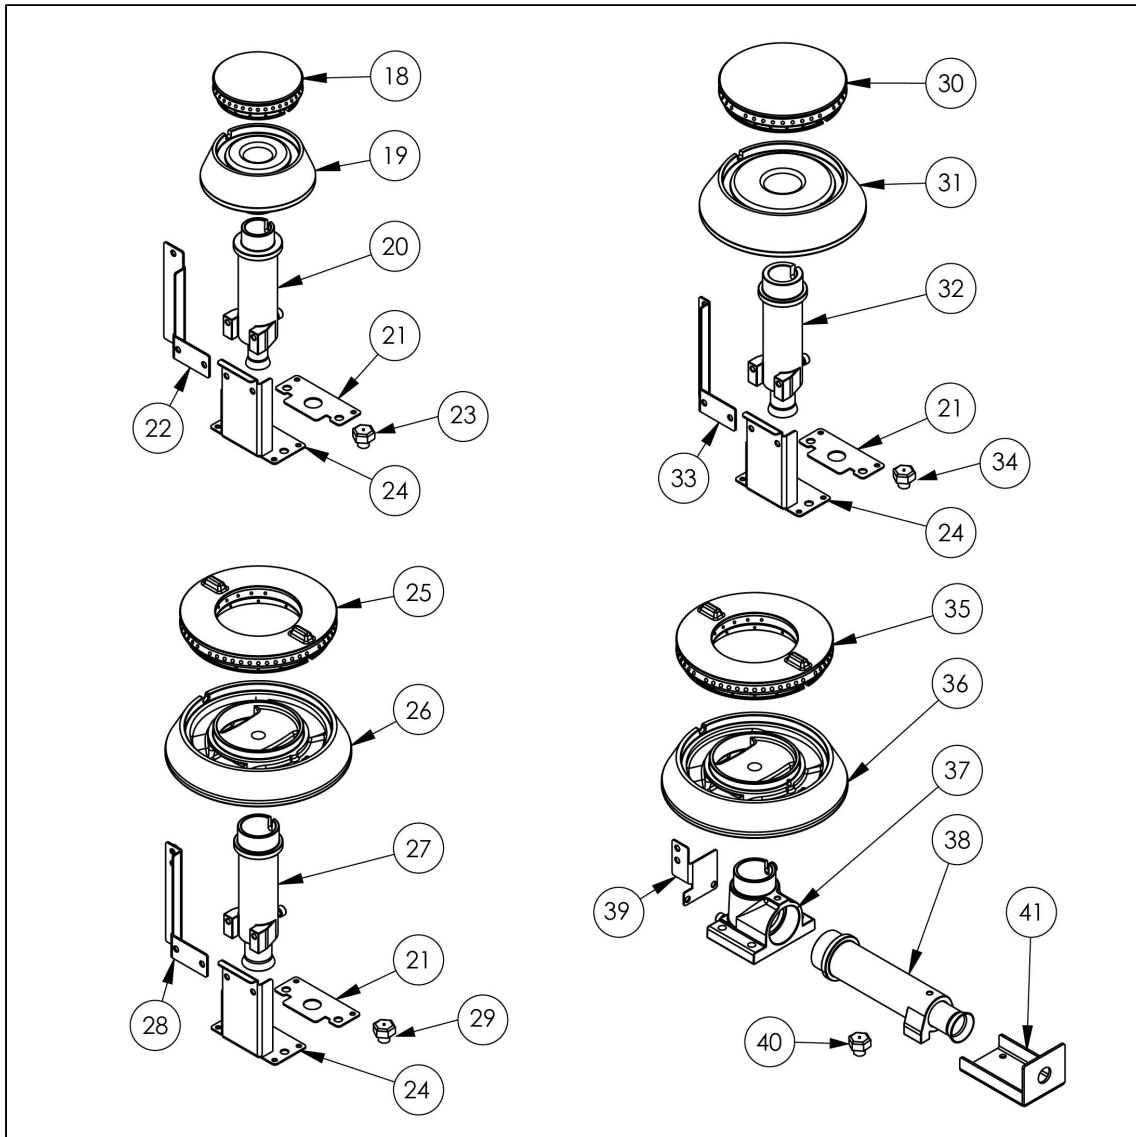

kuchnia gazowa, 4-palnikowa, 900 mm, 24.0 kW, G20

Kod katalogowy: 999531

Nr cz ci (V nr rys.-nr cz ci z rysunku)	Nazwa	Kod
V999531V03-01	Korpus	
V999531V03-02	Termopara 600	C008081
V999531V03-03	Ruszt 300x335	C010247
V999531V03-04	Rura miedziana fi6	
V999531V03-05	Rura miedziana fi10	
V999531V03-06	Termopara 800	C009004
V999531V03-07	Stopka 40x40	C001991
V999531V03-08	Misa lewa	C010248
V999531V03-09	Nie dotyczy tego modelu produktu	
V999531V03-10	Misa prawa	C010248
V999531V03-11	Zawór	C008801
V999531V03-12	Kolektor	
V999531V03-13	Kolano	C009080
V999531V03-14	Pokr tło	C011161
V999531V03-15	Nakr tka	C010733
V999531V03-16	Palnik pilota	C008078
V999531V03-17	Dysza pilota	C010906
V999531V03-18	Nie dotyczy tego modelu produktu	
V999531V03-19	Nie dotyczy tego modelu produktu	
V999531V03-20	Nie dotyczy tego modelu produktu	
V999531V03-21	Wzmocnienie wspornika palnika pionowego	
V999531V03-22	Nie dotyczy tego modelu produktu	
V999531V03-23	Nie dotyczy tego modelu produktu	
V999531V03-24	Wspornik podstawy dyszy	C009079
V999531V03-25	Korona palnika 5kW	C009053
V999531V03-26	Korpus palnika 5kW	C009054
V999531V03-27	In ektor 5kW	C010161
V999531V03-28	Wspornik pilota 5 kW	
V999531V03-29	Dysza palnika 5 kw	C006358
V999531V03-30	Korona palnika 7kW	C009040
V999531V03-31	Korpus palnika 7kW	C009027
V999531V03-32	In ektor 7kW	C009168
V999531V03-33	Wspornik pilota 7	
V999531V03-34	Dysza palnika 7 kw	C007720
V999531V03-35	Nie dotyczy tego modelu produktu	
V999531V03-36	Nie dotyczy tego modelu produktu	
V999531V03-37	Nie dotyczy tego modelu produktu	
V999531V03-38	Nie dotyczy tego modelu produktu	
V999531V03-39	Nie dotyczy tego modelu produktu	
V999531V03-40	Nie dotyczy tego modelu produktu	
V999531V03-41	Nie dotyczy tego modelu produktu	