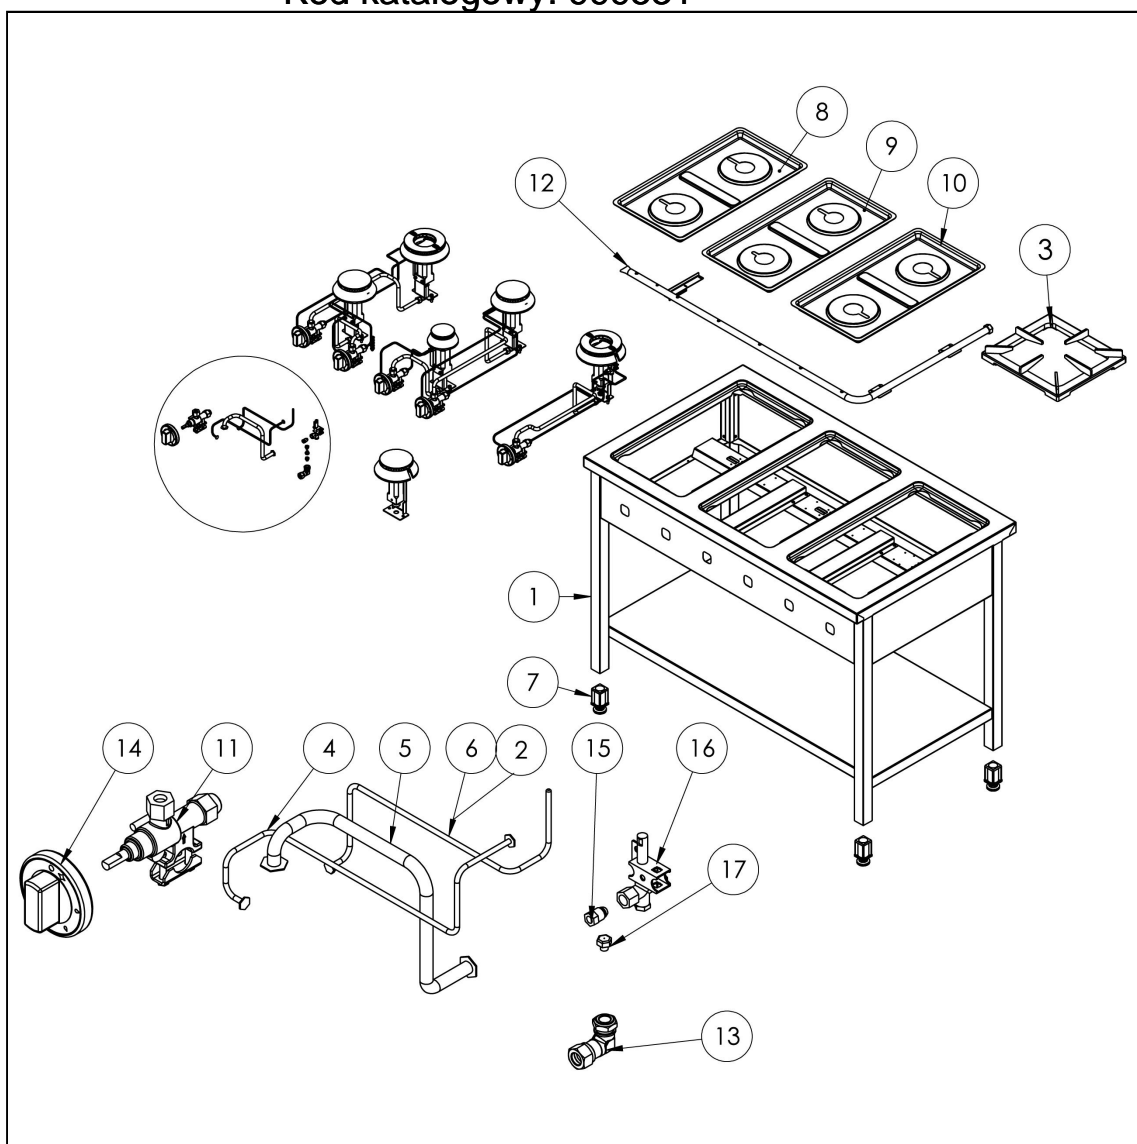

kuchnia gazowa, 4-palnikowa, 900 mm, 24.0 kW, G20

Kod katalogowy: 999531

Nr cz ci (V nr rys.-nr cz ci z rysunku)	Nazwa	Kod
V999531V03-01	Korpus	
V999531V03-02	Termopara 600	C008081
V999531V03-03	Ruszt 300x335	C010247
V999531V03-04	Rura miedziana fi6	
V999531V03-05	Rura miedziana fi10	
V999531V03-06	Termopara 800	C009004
V999531V03-07	Stopka 40x40	C001991
V999531V03-08	Misa lewa	C010248
V999531V03-09	Nie dotyczy tego modelu produktu	
V999531V03-10	Misa prawa	C010248
V999531V03-11	Zawór	C008801
V999531V03-12	Kolektor	
V999531V03-13	Kolano	C009080
V999531V03-14	Pokr tło	C011161
V999531V03-15	Nakr tka	C010733
V999531V03-16	Palnik pilota	C008078
V999531V03-17	Dysza pilota	C010906
V999531V03-18	Nie dotyczy tego modelu produktu	
V999531V03-19	Nie dotyczy tego modelu produktu	
V999531V03-20	Nie dotyczy tego modelu produktu	
V999531V03-21	Wzmocnienie wspornika palnika pionowego	
V999531V03-22	Nie dotyczy tego modelu produktu	
V999531V03-23	Nie dotyczy tego modelu produktu	
V999531V03-24	Wspornik podstawy dyszy	C009079
V999531V03-25	Korona palnika 5kW	C009053
V999531V03-26	Korpus palnika 5kW	C009054
V999531V03-27	In ektor 5kW	C010161
V999531V03-28	Wspornik pilota 5 kW	
V999531V03-29	Dysza palnika 5 kw	C006358
V999531V03-30	Korona palnika 7kW	C009040
V999531V03-31	Korpus palnika 7kW	C009027
V999531V03-32	In ektor 7kW	C009168
V999531V03-33	Wspornik pilota 7	
V999531V03-34	Dysza palnika 7 kw	C007720
V999531V03-35	Nie dotyczy tego modelu produktu	
V999531V03-36	Nie dotyczy tego modelu produktu	
V999531V03-37	Nie dotyczy tego modelu produktu	
V999531V03-38	Nie dotyczy tego modelu produktu	
V999531V03-39	Nie dotyczy tego modelu produktu	
V999531V03-40	Nie dotyczy tego modelu produktu	
V999531V03-41	Nie dotyczy tego modelu produktu	