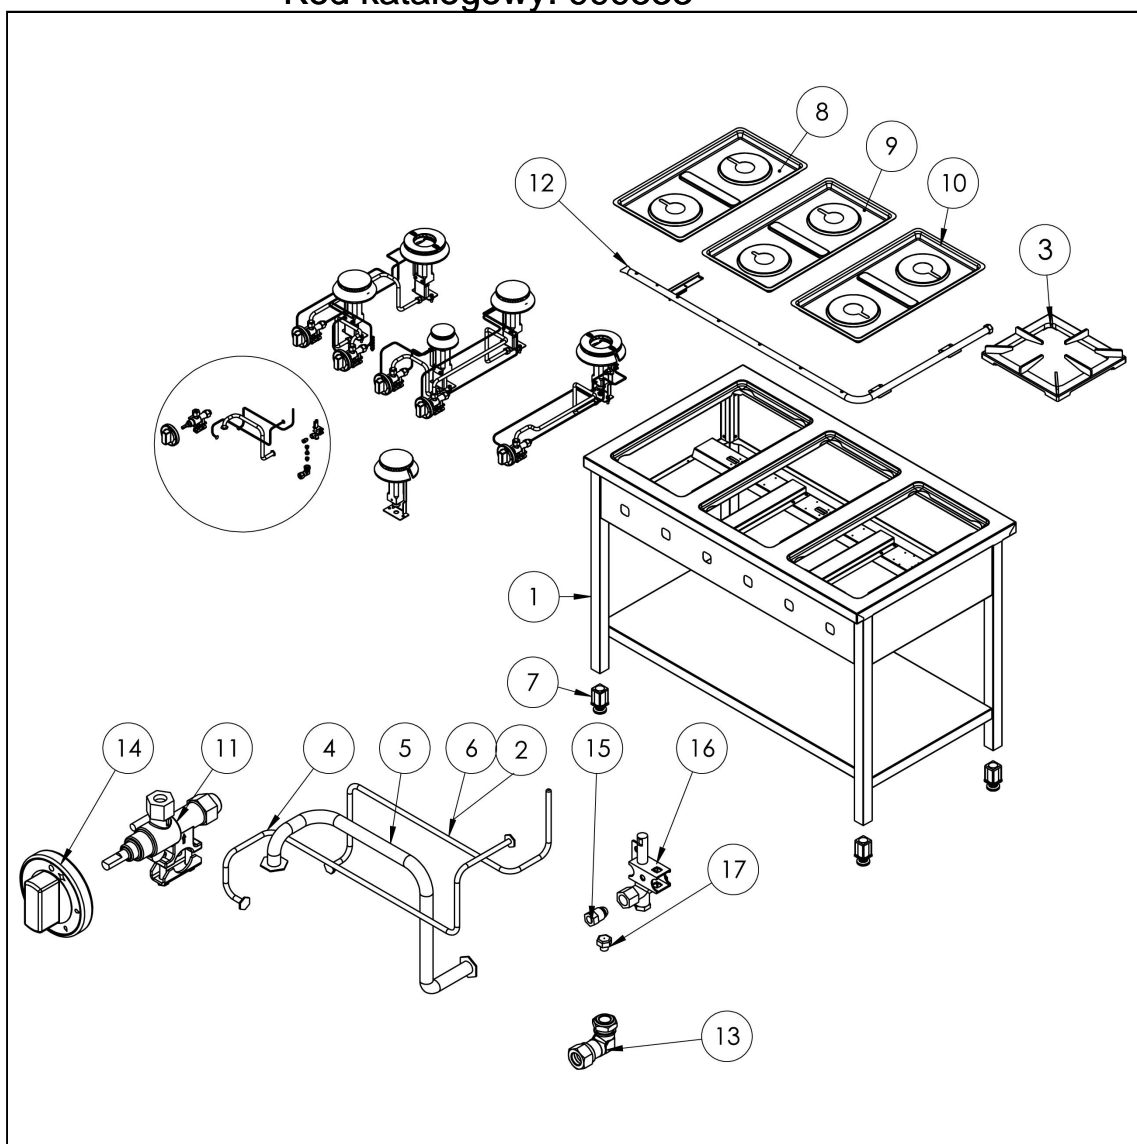

kuchnia gazowa, 4-palnikowa, 900 mm, 24.0 kW, G30

Kod katalogowy: 999533

Nr cz ci (V nr rys.-nr cz ci z rysunku)	Nazwa	Kod
V999533V03-01	Korpus	
V999533V03-02	Termopara 600	C008081
V999533V03-03	Ruszt 300x335	C010247
V999533V03-04	Rura miedziana fi6	
V999533V03-05	Rura miedziana fi10	
V999533V03-06	Termopara 800	C009004
V999533V03-07	Stopka 40x40	C001991
V999533V03-08	Misa lewa	C010248
V999533V03-09	Nie dotyczy tego modelu produktu	
V999533V03-10	Misa prawa	C010248
V999533V03-11	Zawór	C008801
V999533V03-12	Kolektor	
V999533V03-13	Kolano	C009080
V999533V03-14	Pokr tło	C011161
V999533V03-15	Nakr tka	C010733
V999533V03-16	Palnik pilota	C008078
V999533V03-17	Dysza pilota	C010444
V999533V03-18	Nie dotyczy tego modelu produktu	
V999533V03-19	Nie dotyczy tego modelu produktu	
V999533V03-20	Nie dotyczy tego modelu produktu	
V999533V03-21	Wzmocnienie wspornika palnika pionowego	
V999533V03-22	Nie dotyczy tego modelu produktu	
V999533V03-23	Nie dotyczy tego modelu produktu	
V999533V03-24	Wspornik podstawy dyszy	C009079
V999533V03-25	Korona palnika 5kW	C009053
V999533V03-26	Korpus palnika 5kW	C009054
V999533V03-27	In ektor 5kW	C010161
V999533V03-28	Wspornik pilota 5	
V999533V03-29	Dysza palnika 5 kw	C007536
V999533V03-30	Korona palnika 7kW	C009040
V999533V03-31	Korpus palnika 7kW	C009027
V999533V03-32	In ektor 7kW	C009168
V999533V03-33	Wspornik pilota 7	
V999533V03-34	Dysza palnika 7 kw	C007537
V999533V03-35	Nie dotyczy tego modelu produktu	
V999533V03-36	Nie dotyczy tego modelu produktu	
V999533V03-37	Nie dotyczy tego modelu produktu	
V999533V03-38	Nie dotyczy tego modelu produktu	
V999533V03-39	Nie dotyczy tego modelu produktu	
V999533V03-40	Nie dotyczy tego modelu produktu	
V999533V03-41	Nie dotyczy tego modelu produktu	