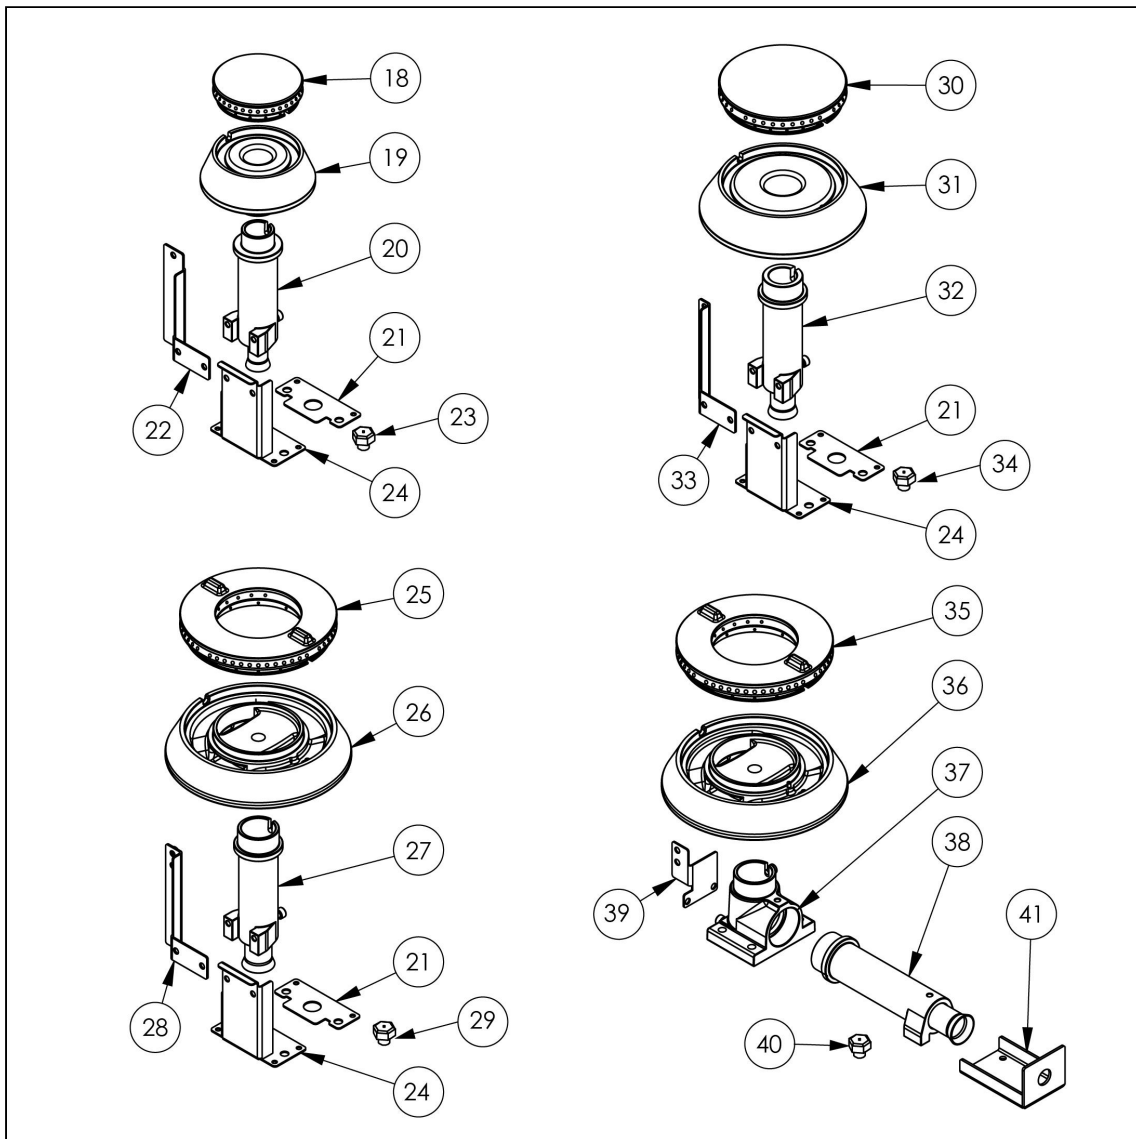

kuchnia gazowa, 4-palnikowa, 900 mm, 24.0 kW, G30

Kod katalogowy: 999533

Nr cz ci (V nr rys.-nr cz ci z rysunku)	Nazwa	Kod
V999533V03-01	Korpus	
V999533V03-02	Termopara 600	C008081
V999533V03-03	Ruszt 300x335	C010247
V999533V03-04	Rura miedziana fi6	
V999533V03-05	Rura miedziana fi10	
V999533V03-06	Termopara 800	C009004
V999533V03-07	Stopka 40x40	C001991
V999533V03-08	Misa lewa	C010248
V999533V03-09	Nie dotyczy tego modelu produktu	
V999533V03-10	Misa prawa	C010248
V999533V03-11	Zawór	C008801
V999533V03-12	Kolektor	
V999533V03-13	Kolano	C009080
V999533V03-14	Pokr tło	C011161
V999533V03-15	Nakr tka	C010733
V999533V03-16	Palnik pilota	C008078
V999533V03-17	Dysza pilota	C010444
V999533V03-18	Nie dotyczy tego modelu produktu	
V999533V03-19	Nie dotyczy tego modelu produktu	
V999533V03-20	Nie dotyczy tego modelu produktu	
V999533V03-21	Wzmocnienie wspornika palnika pionowego	
V999533V03-22	Nie dotyczy tego modelu produktu	
V999533V03-23	Nie dotyczy tego modelu produktu	
V999533V03-24	Wspornik podstawy dyszy	C009079
V999533V03-25	Korona palnika 5kW	C009053
V999533V03-26	Korpus palnika 5kW	C009054
V999533V03-27	In ektor 5kW	C010161
V999533V03-28	Wspornik pilota 5	
V999533V03-29	Dysza palnika 5 kw	C007536
V999533V03-30	Korona palnika 7kW	C009040
V999533V03-31	Korpus palnika 7kW	C009027
V999533V03-32	In ektor 7kW	C009168
V999533V03-33	Wspornik pilota 7	
V999533V03-34	Dysza palnika 7 kw	C007537
V999533V03-35	Nie dotyczy tego modelu produktu	
V999533V03-36	Nie dotyczy tego modelu produktu	
V999533V03-37	Nie dotyczy tego modelu produktu	
V999533V03-38	Nie dotyczy tego modelu produktu	
V999533V03-39	Nie dotyczy tego modelu produktu	
V999533V03-40	Nie dotyczy tego modelu produktu	
V999533V03-41	Nie dotyczy tego modelu produktu	