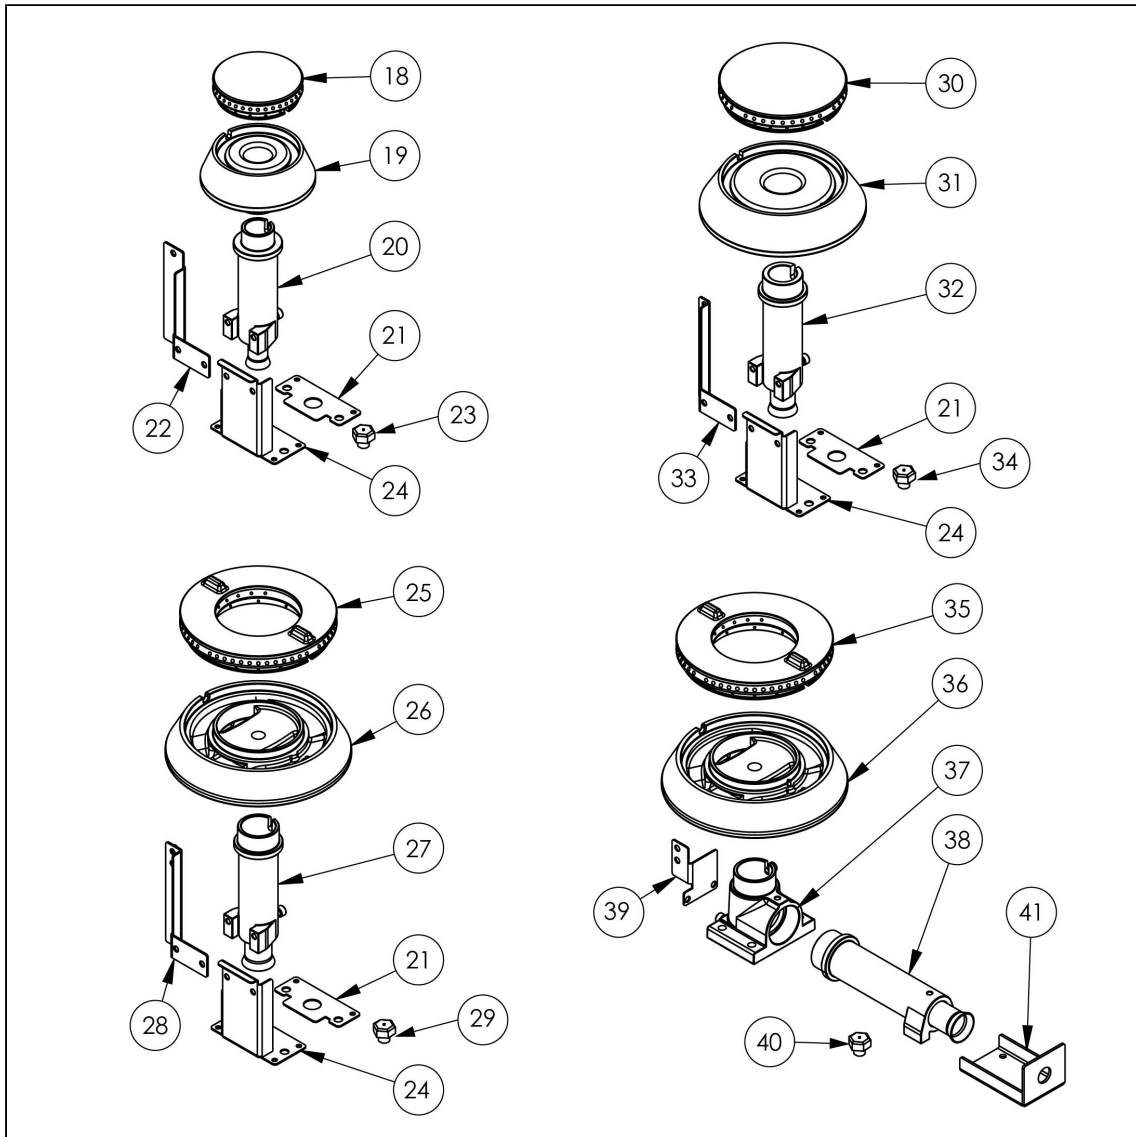

kuchnia gazowa, 4-palnikowa, 900 mm, 24.5 kW, G20

Kod katalogowy: 999541

Nr cz ci (V nr rys.-nr cz ci z rysunku)	Nazwa	Kod
V999541V03-01	Korpus	
V999541V03-02	Termopara 600	C008081
V999541V03-03	Ruszt 300x335	C010247
V999541V03-04	Rura miedziana fi6	
V999541V03-05	Rura miedziana fi10	
V999541V03-06	Termopara 800	C009004
V999541V03-07	Stopka 40x40	C001991
V999541V03-08	Misa lewa	C011018
V999541V03-09	Nie dotyczy tego modelu produktu	
V999541V03-10	Misa prawa	C011019
V999541V03-11	Zawór	C008801
V999541V03-12	Kolektor	
V999541V03-13	Kolano	C009080
V999541V03-14	Pokr tło	C011161
V999541V03-15	Nakr tka	C010733
V999541V03-16	Palnik pilota	C008078
V999541V03-17	Dysza pilota	C010906
V999541V03-18	Korona palnika 3.5kW	C009051
V999541V03-19	Korpus palnika 3.5kW	C009052
V999541V03-20	In ektor 3.5kW	
V999541V03-21	Wzmocnienie wspornika palnika pionowego	
V999541V03-22	Wspornik pilota 3.5	
V999541V03-23	Dysza palnika 3,5 kw	C006616
V999541V03-24	Wspornik podstawy dyszy	C009079
V999541V03-25	Korona palnika 5kW	C009053
V999541V03-26	Korpus palnika 5kW	C009054
V999541V03-27	In ektor 5kW	C010161
V999541V03-28	Wspornik pilota 5	
V999541V03-29	Dysza palnika 5 kw	C006358
V999541V03-30	Korona palnika 7kW	C009040
V999541V03-31	Korpus palnika 7kW	C009027
V999541V03-32	In ektor 7kW	C009168
V999541V03-33	Wspornik pilota 7	
V999541V03-34	Dysza palnika 7 kw	C007720
V999541V03-35	Korona palnika 9kW	C009991
V999541V03-36	Korpus palnika 9kW	C009992
V999541V03-37	Kolano palnika 9kW	C009059
V999541V03-38	In ektor 9kW	
V999541V03-39	Wspornik pilota 9kW	
V999541V03-40	Dysza palnika 9 kw	C007721
V999541V03-41	Wspornik podstawy dyszy 9	