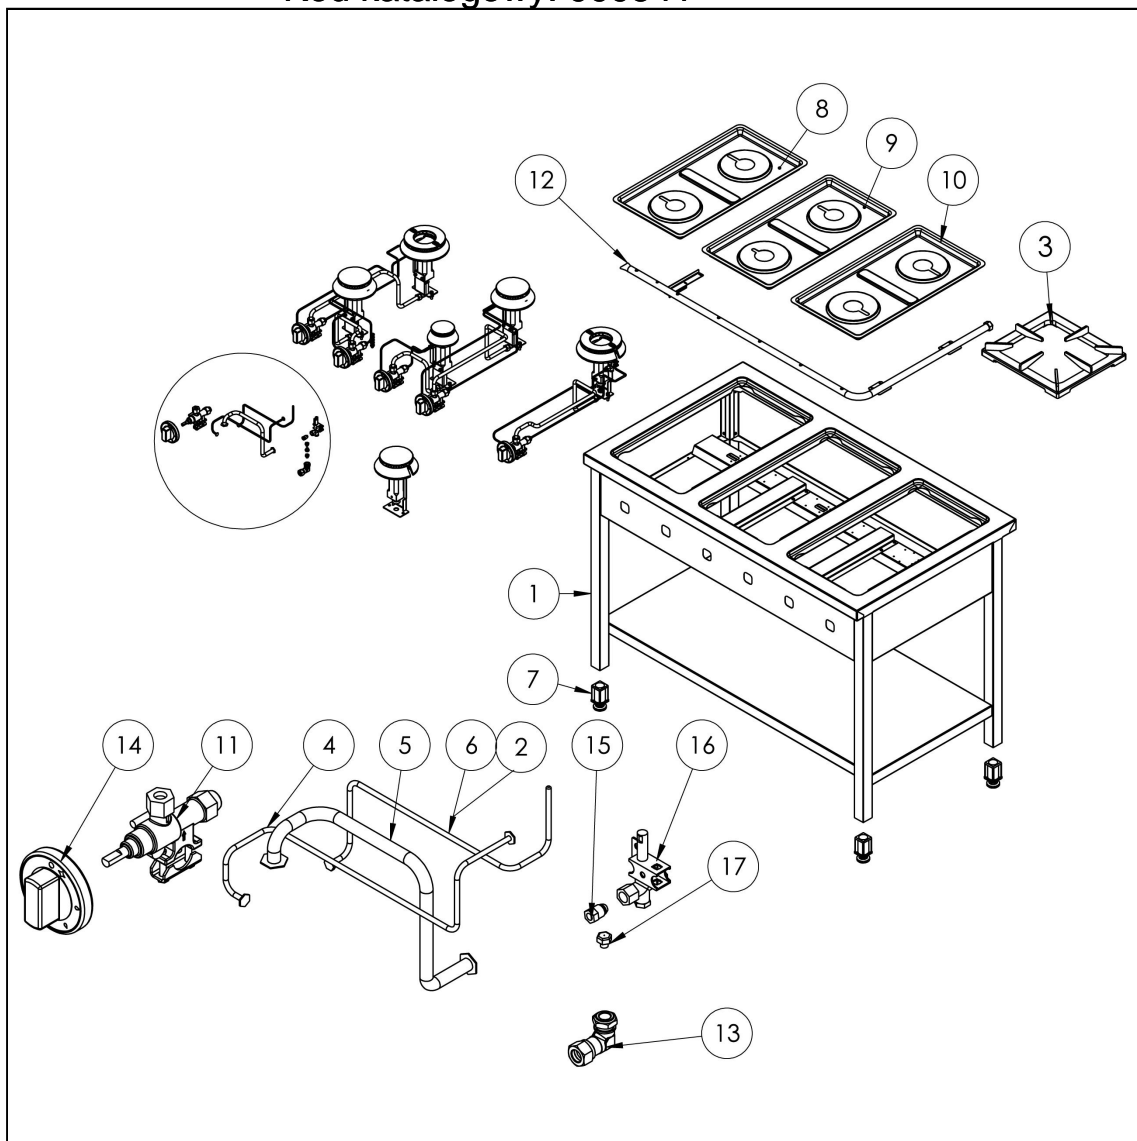

kuchnia gazowa, 4-palnikowa, 900 mm, 24.5 kW, G20

Kod katalogowy: 999541

Nr cz ci (V nr rys.-nr cz ci z rysunku)	Nazwa	Kod
V999541V03-01	Korpus	
V999541V03-02	Termopara 600	C008081
V999541V03-03	Ruszt 300x335	C010247
V999541V03-04	Rura miedziana fi6	
V999541V03-05	Rura miedziana fi10	
V999541V03-06	Termopara 800	C009004
V999541V03-07	Stopka 40x40	C001991
V999541V03-08	Misa lewa	C011018
V999541V03-09	Nie dotyczy tego modelu produktu	
V999541V03-10	Misa prawa	C011019
V999541V03-11	Zawór	C008801
V999541V03-12	Kolektor	
V999541V03-13	Kolano	C009080
V999541V03-14	Pokr tło	C011161
V999541V03-15	Nakr tka	C010733
V999541V03-16	Palnik pilota	C008078
V999541V03-17	Dysza pilota	C010906
V999541V03-18	Korona palnika 3.5kW	C009051
V999541V03-19	Korpus palnika 3.5kW	C009052
V999541V03-20	In ektor 3.5kW	
V999541V03-21	Wzmocnienie wspornika palnika pionowego	
V999541V03-22	Wspornik pilota 3.5	
V999541V03-23	Dysza palnika 3,5 kw	C006616
V999541V03-24	Wspornik podstawy dyszy	C009079
V999541V03-25	Korona palnika 5kW	C009053
V999541V03-26	Korpus palnika 5kW	C009054
V999541V03-27	In ektor 5kW	C010161
V999541V03-28	Wspornik pilota 5	
V999541V03-29	Dysza palnika 5 kw	C006358
V999541V03-30	Korona palnika 7kW	C009040
V999541V03-31	Korpus palnika 7kW	C009027
V999541V03-32	In ektor 7kW	C009168
V999541V03-33	Wspornik pilota 7	
V999541V03-34	Dysza palnika 7 kw	C007720
V999541V03-35	Korona palnika 9kW	C009991
V999541V03-36	Korpus palnika 9kW	C009992
V999541V03-37	Kolano palnika 9kW	C009059
V999541V03-38	In ektor 9kW	
V999541V03-39	Wspornik pilota 9kW	
V999541V03-40	Dysza palnika 9 kw	C007721
V999541V03-41	Wspornik podstawy dyszy 9	