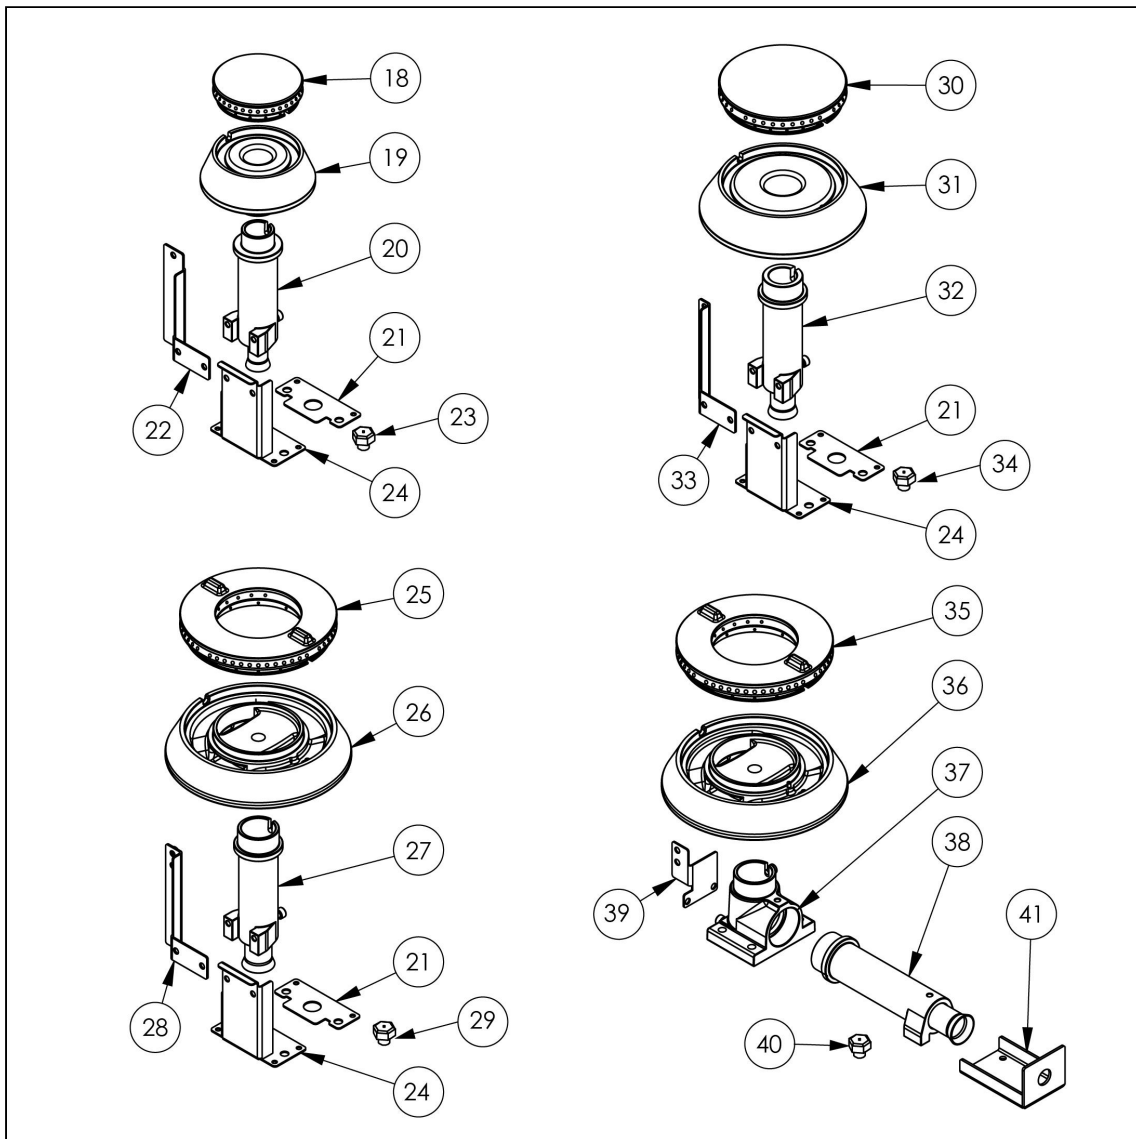

kuchnia gazowa, 4-palnikowa, 900 mm, 24.5 kW, G30

Kod katalogowy: 999543

Nr cz ci (V nr rys.-nr cz ci z rysunku)	Nazwa	Kod
V999543V03-01	Korpus	
V999543V03-02	Termopara 600	C008081
V999543V03-03	Ruszt 300x335	C010247
V999543V03-04	Rura miedziana fi6	
V999543V03-05	Rura miedziana fi10	
V999543V03-06	Termopara 800	C009004
V999543V03-07	Stopka 40x40	C001991
V999543V03-08	Misa lewa	C011018
V999543V03-09	Nie dotyczy tego modelu produktu	
V999543V03-10	Misa prawa	C011019
V999543V03-11	Zawór	C008801
V999543V03-12	Kolektor	
V999543V03-13	Kolano	C009080
V999543V03-14	Pokr tło	C011161
V999543V03-15	Nakr tka	C010733
V999543V03-16	Palnik pilota	C008078
V999543V03-17	Dysza pilota	C010444
V999543V03-18	Korona palnika 3.5kW	C009051
V999543V03-19	Korpus palnika 3.5kW	C009052
V999543V03-20	In ektor 3.5kW	
V999543V03-21	Wzmocnienie wspornika palnika pionowego	
V999543V03-22	Wspornik pilota 3.5	
V999543V03-23	Dysza palnika 3,5 kw	C007535
V999543V03-24	Wspornik podstawy dyszy	C009079
V999543V03-25	Korona palnika 5kW	C009053
V999543V03-26	Korpus palnika 5kW	C009054
V999543V03-27	In ektor 5kW	C010161
V999543V03-28	Wspornik pilota 5	
V999543V03-29	Dysza palnika 5 kw	C007536
V999543V03-30	Korona palnika 7kW	C009040
V999543V03-31	Korpus palnika 7kW	C009027
V999543V03-32	In ektor 7kW	C009168
V999543V03-33	Wspornik pilota 7	
V999543V03-34	Dysza palnika 7 kw	C007537
V999543V03-35	Korona palnika 9kW	C009991
V999543V03-36	Korpus palnika 9kW	C009992
V999543V03-37	Kolano palnika 9kW	C009059
V999543V03-38	In ektor 9kW	
V999543V03-39	Wspornik pilota 9kW	
V999543V03-40	Dysza palnika 9 kw	C007108
V999543V03-41	Wspornik podstawy dyszy 9	