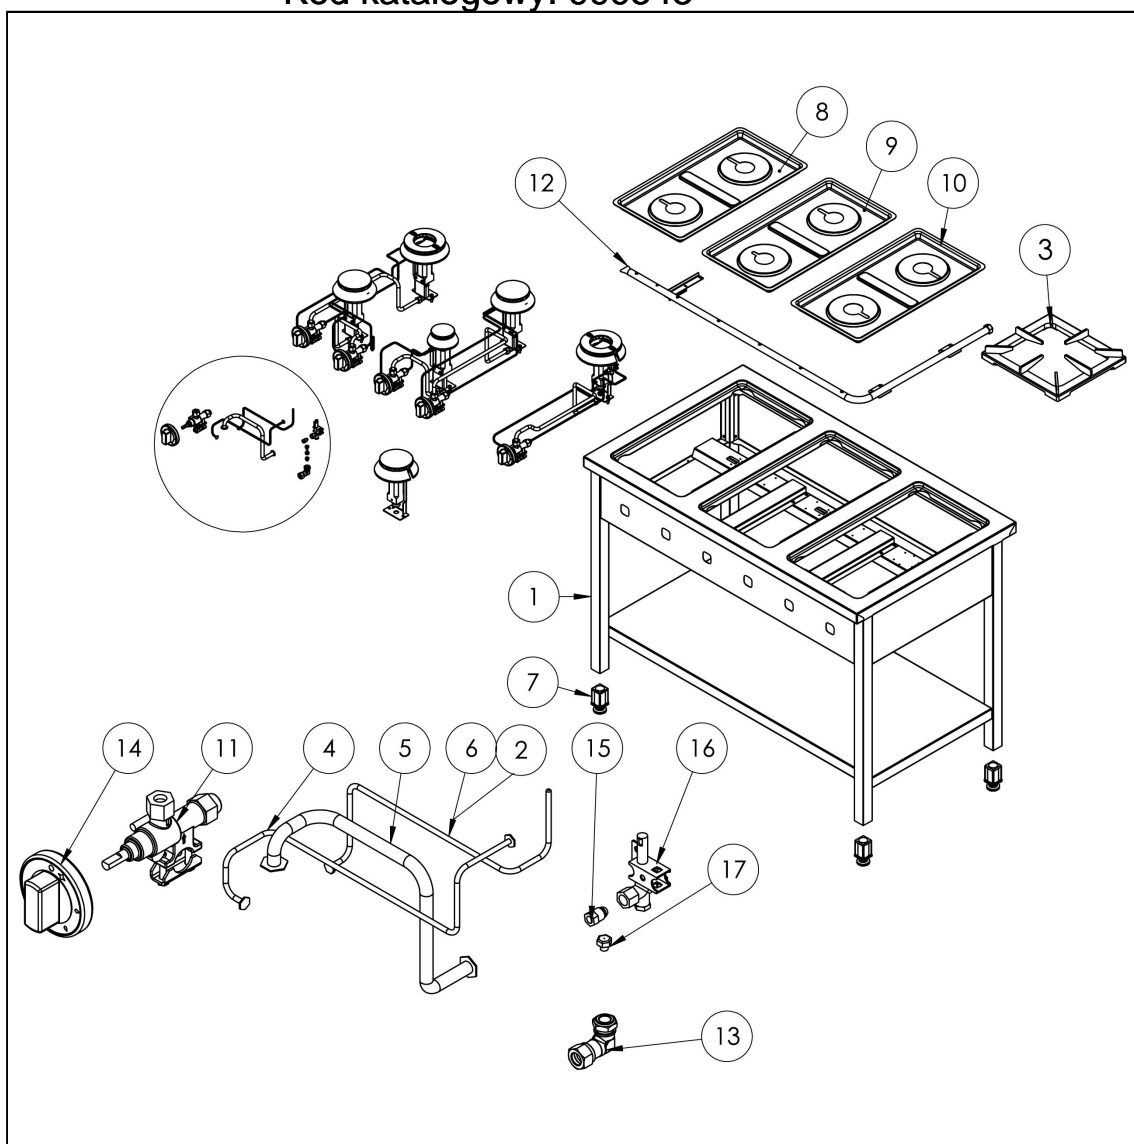

kuchnia gazowa, 4-palnikowa, 900 mm, 24.5 kW, G30

Kod katalogowy: 999543

Nr cz ci (V nr rys.-nr cz ci z rysunku)	Nazwa	Kod
V999543V03-01	Korpus	
V999543V03-02	Termopara 600	C008081
V999543V03-03	Ruszt 300x335	C010247
V999543V03-04	Rura miedziana fi6	
V999543V03-05	Rura miedziana fi10	
V999543V03-06	Termopara 800	C009004
V999543V03-07	Stopka 40x40	C001991
V999543V03-08	Misa lewa	C011018
V999543V03-09	Nie dotyczy tego modelu produktu	
V999543V03-10	Misa prawa	C011019
V999543V03-11	Zawór	C008801
V999543V03-12	Kolektor	
V999543V03-13	Kolano	C009080
V999543V03-14	Pokr tło	C011161
V999543V03-15	Nakr tka	C010733
V999543V03-16	Palnik pilota	C008078
V999543V03-17	Dysza pilota	C010444
V999543V03-18	Korona palnika 3.5kW	C009051
V999543V03-19	Korpus palnika 3.5kW	C009052
V999543V03-20	In ektor 3.5kW	
V999543V03-21	Wzmocnienie wspornika palnika pionowego	
V999543V03-22	Wspornik pilota 3.5	
V999543V03-23	Dysza palnika 3,5 kw	C007535
V999543V03-24	Wspornik podstawy dyszy	C009079
V999543V03-25	Korona palnika 5kW	C009053
V999543V03-26	Korpus palnika 5kW	C009054
V999543V03-27	In ektor 5kW	C010161
V999543V03-28	Wspornik pilota 5	
V999543V03-29	Dysza palnika 5 kw	C007536
V999543V03-30	Korona palnika 7kW	C009040
V999543V03-31	Korpus palnika 7kW	C009027
V999543V03-32	In ektor 7kW	C009168
V999543V03-33	Wspornik pilota 7	
V999543V03-34	Dysza palnika 7 kw	C007537
V999543V03-35	Korona palnika 9kW	C009991
V999543V03-36	Korpus palnika 9kW	C009992
V999543V03-37	Kolano palnika 9kW	C009059
V999543V03-38	In ektor 9kW	
V999543V03-39	Wspornik pilota 9kW	
V999543V03-40	Dysza palnika 9 kw	C007108
V999543V03-41	Wspornik podstawy dyszy 9	