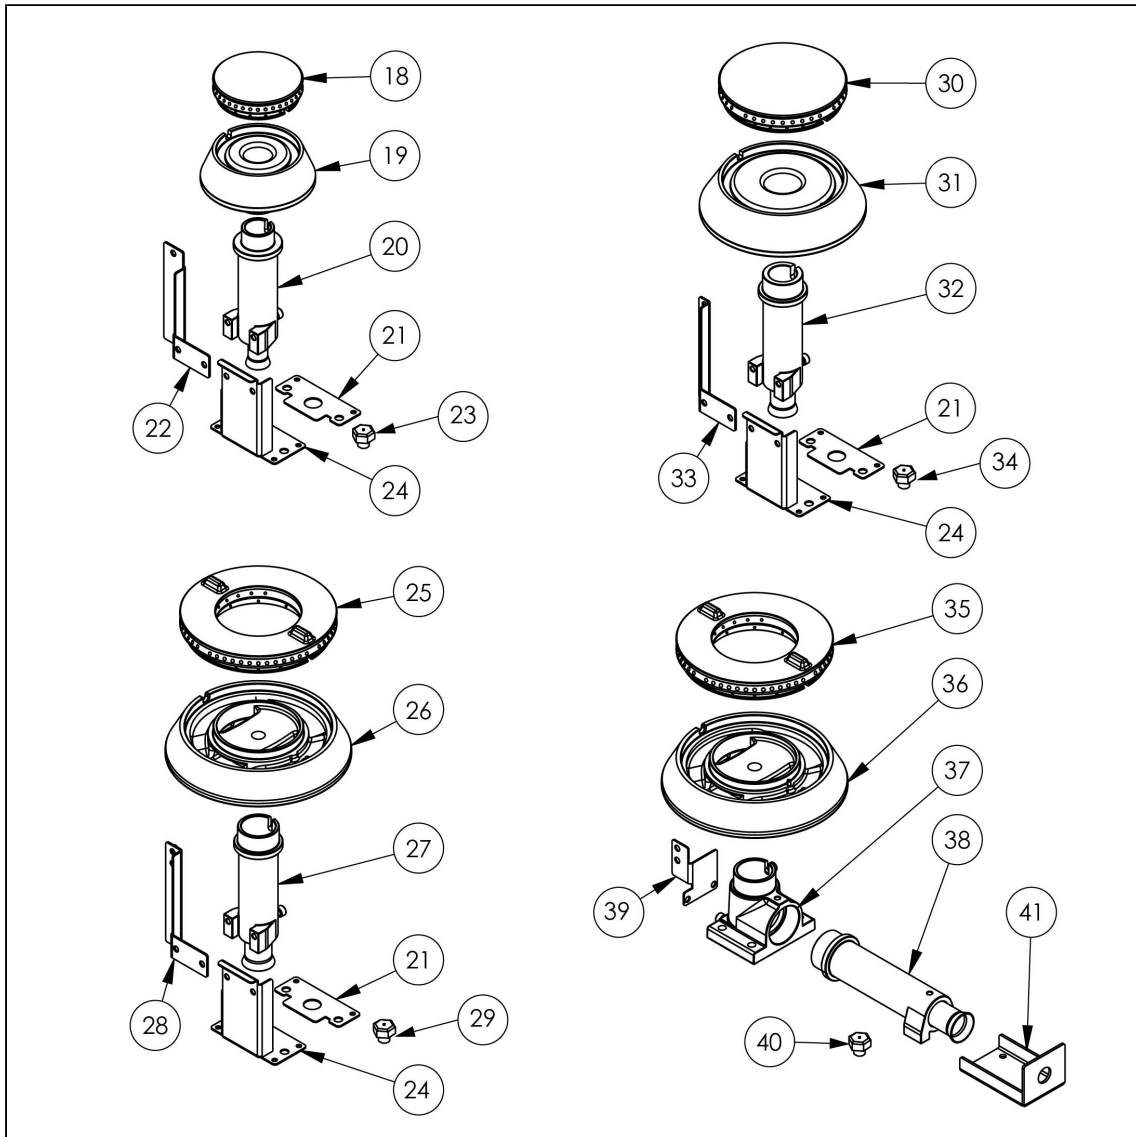

kuchnia gazowa, 4-palnikowa, 900 mm, 36.0 kW, G20

Kod katalogowy: 999551

Nr części (V nr rys.-nr części z rysunku)	Nazwa	Kod
V999551V03-01	Korpus	
V999551V03-02	Termopara 600	C008081
V999551V03-03	Ruszt 300x335	C010247
V999551V03-04	Rura miedziana fi6	
V999551V03-05	Rura miedziana fi10	
V999551V03-06	Termopara 800	C009004
V999551V03-07	Stopka 40x40	C001991
V999551V03-08	Misa lewa	
V999551V03-09	Nie dotyczy tego modelu produktu	
V999551V03-10	Misa prawa	
V999551V03-11	Zawór	C008801
V999551V03-12	Kolektor	
V999551V03-13	Kolano	C009080
V999551V03-14	Pokr tło	C011161
V999551V03-15	Nakr tka	C010733
V999551V03-16	Palnik pilota	C008078
V999551V03-17	Dysza pilota	C010906
V999551V03-18	Nie dotyczy tego modelu produktu	
V999551V03-19	Nie dotyczy tego modelu produktu	
V999551V03-20	Nie dotyczy tego modelu produktu	
V999551V03-21	Nie dotyczy tego modelu produktu	
V999551V03-22	Nie dotyczy tego modelu produktu	
V999551V03-23	Nie dotyczy tego modelu produktu	
V999551V03-24	Nie dotyczy tego modelu produktu	
V999551V03-25	Nie dotyczy tego modelu produktu	
V999551V03-26	Nie dotyczy tego modelu produktu	
V999551V03-27	Nie dotyczy tego modelu produktu	
V999551V03-28	Nie dotyczy tego modelu produktu	
V999551V03-29	Nie dotyczy tego modelu produktu	
V999551V03-30	Nie dotyczy tego modelu produktu	
V999551V03-31	Nie dotyczy tego modelu produktu	
V999551V03-32	Nie dotyczy tego modelu produktu	
V999551V03-33	Nie dotyczy tego modelu produktu	
V999551V03-34	Nie dotyczy tego modelu produktu	
V999551V03-35	Korona palnika 9kW	C009991
V999551V03-36	Korpus palnika 9kW	C009992
V999551V03-37	Kolano palnika 9kW	C009059
V999551V03-38	In ektor 9kW	
V999551V03-39	Wspornik pilota 9kW	
V999551V03-40	Dysza palnika 9 kw	C007721
V999551V03-41	Wspornik podstawy dyszy 9	