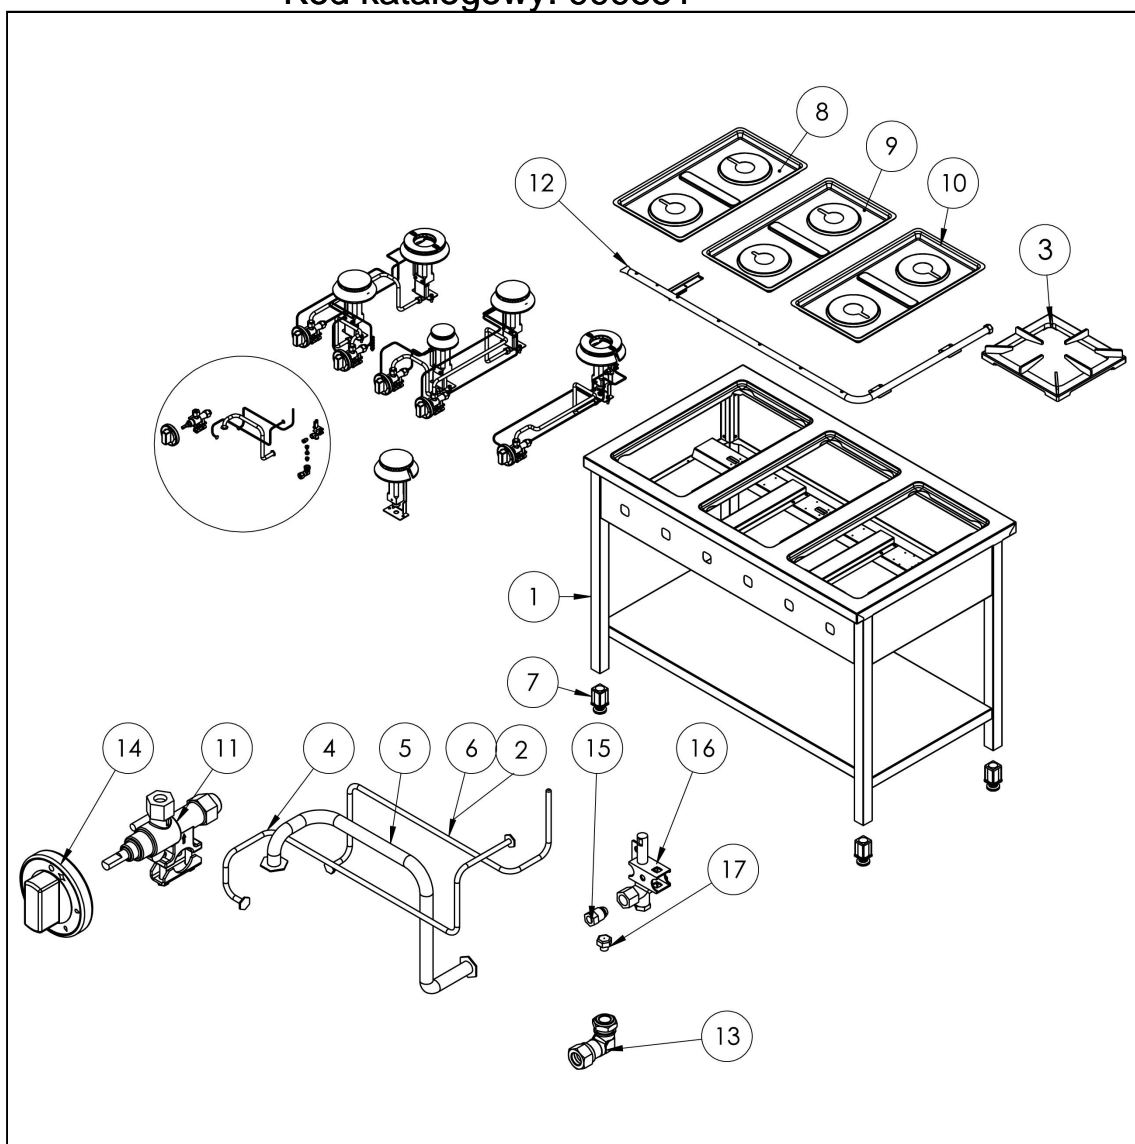

kuchnia gazowa, 4-palnikowa, 900 mm, 36.0 kW, G20

Kod katalogowy: 999551

Nr części (V nr rys.-nr części z rysunku)	Nazwa	Kod
V999551V03-01	Korpus	
V999551V03-02	Termopara 600	C008081
V999551V03-03	Ruszt 300x335	C010247
V999551V03-04	Rura miedziana fi6	
V999551V03-05	Rura miedziana fi10	
V999551V03-06	Termopara 800	C009004
V999551V03-07	Stopka 40x40	C001991
V999551V03-08	Misa lewa	
V999551V03-09	Nie dotyczy tego modelu produktu	
V999551V03-10	Misa prawa	
V999551V03-11	Zawór	C008801
V999551V03-12	Kolektor	
V999551V03-13	Kolano	C009080
V999551V03-14	Pokr tło	C011161
V999551V03-15	Nakr tka	C010733
V999551V03-16	Palnik pilota	C008078
V999551V03-17	Dysza pilota	C010906
V999551V03-18	Nie dotyczy tego modelu produktu	
V999551V03-19	Nie dotyczy tego modelu produktu	
V999551V03-20	Nie dotyczy tego modelu produktu	
V999551V03-21	Nie dotyczy tego modelu produktu	
V999551V03-22	Nie dotyczy tego modelu produktu	
V999551V03-23	Nie dotyczy tego modelu produktu	
V999551V03-24	Nie dotyczy tego modelu produktu	
V999551V03-25	Nie dotyczy tego modelu produktu	
V999551V03-26	Nie dotyczy tego modelu produktu	
V999551V03-27	Nie dotyczy tego modelu produktu	
V999551V03-28	Nie dotyczy tego modelu produktu	
V999551V03-29	Nie dotyczy tego modelu produktu	
V999551V03-30	Nie dotyczy tego modelu produktu	
V999551V03-31	Nie dotyczy tego modelu produktu	
V999551V03-32	Nie dotyczy tego modelu produktu	
V999551V03-33	Nie dotyczy tego modelu produktu	
V999551V03-34	Nie dotyczy tego modelu produktu	
V999551V03-35	Korona palnika 9kW	C009991
V999551V03-36	Korpus palnika 9kW	C009992
V999551V03-37	Kolano palnika 9kW	C009059
V999551V03-38	In ektor 9kW	
V999551V03-39	Wspornik pilota 9kW	
V999551V03-40	Dysza palnika 9 kw	C007721
V999551V03-41	Wspornik podstawy dyszy 9	