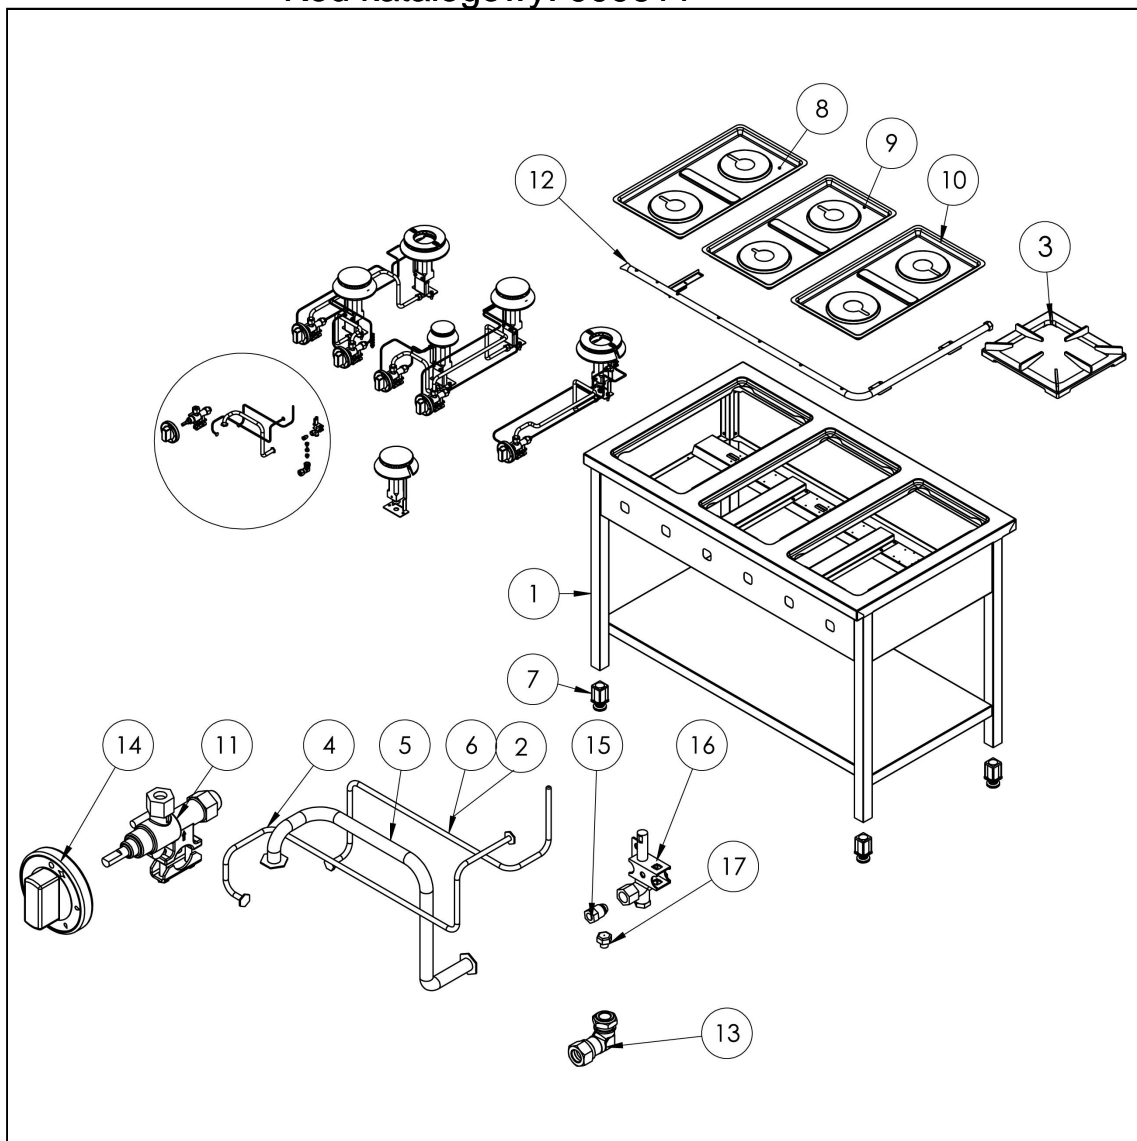

kuchnia gazowa, 6-palnikowa, 900 mm, 32.5 kW, G20

Kod katalogowy: 999611

Nr cz ci (V nr rys.-nr cz ci z rysunku)	Nazwa	Kod
V999611V03-01	Korpus	
V999611V03-02	Termopara 600	C008081
V999611V03-03	Ruszt 300x335	C010247
V999611V03-04	Rura miedziana fi6	
V999611V03-05	Rura miedziana fi10	
V999611V03-06	Termopara 800	C009004
V999611V03-07	Stopka 40x40	C001991
V999611V03-08	Misa lewa	C010248
V999611V03-09	Misa rodkowa	
V999611V03-10	Misa prawa	C010248
V999611V03-11	Zawór	C008801
V999611V03-12	Kolektor	
V999611V03-13	Kolano	C009080
V999611V03-14	Pokr tło	C011161
V999611V03-15	Nakr tka	C010733
V999611V03-16	Palnik pilota	C008078
V999611V03-17	Dysza pilota	C010906
V999611V03-18	Korona palnika 3.5kW	C009051
V999611V03-19	Korpus palnika 3.5kW	C009052
V999611V03-20	In ektor 3.5kW	
V999611V03-21	Wzmocnienie wspornika palnika pionowego	
V999611V03-22	Wspornik pilota 3.5 kW	
V999611V03-23	Dysza palnika 3,5 kw	C006616
V999611V03-24	Wspornik podstawy dyszy	C009079
V999611V03-25	Korona palnika 5kW	C009053
V999611V03-26	Korpus palnika 5kW	C009054
V999611V03-27	In ektor 5kW	C010161
V999611V03-28	Wspornik pilota 5 kW	
V999611V03-29	Dysza palnika 5 kw	C006358
V999611V03-30	Korona palnika 7kW	C009040
V999611V03-31	Korpus palnika 7kW	C009027
V999611V03-32	In ektor 7kW	C009168
V999611V03-33	Wspornik pilota 7 kW	
V999611V03-34	Dysza palnika 7 kw	C007720
V999611V03-35	Nie dotyczy tego modelu produktu	
V999611V03-36	Nie dotyczy tego modelu produktu	
V999611V03-37	Nie dotyczy tego modelu produktu	
V999611V03-38	Nie dotyczy tego modelu produktu	
V999611V03-39	Nie dotyczy tego modelu produktu	
V999611V03-40	Nie dotyczy tego modelu produktu	
V999611V03-41	Nie dotyczy tego modelu produktu	