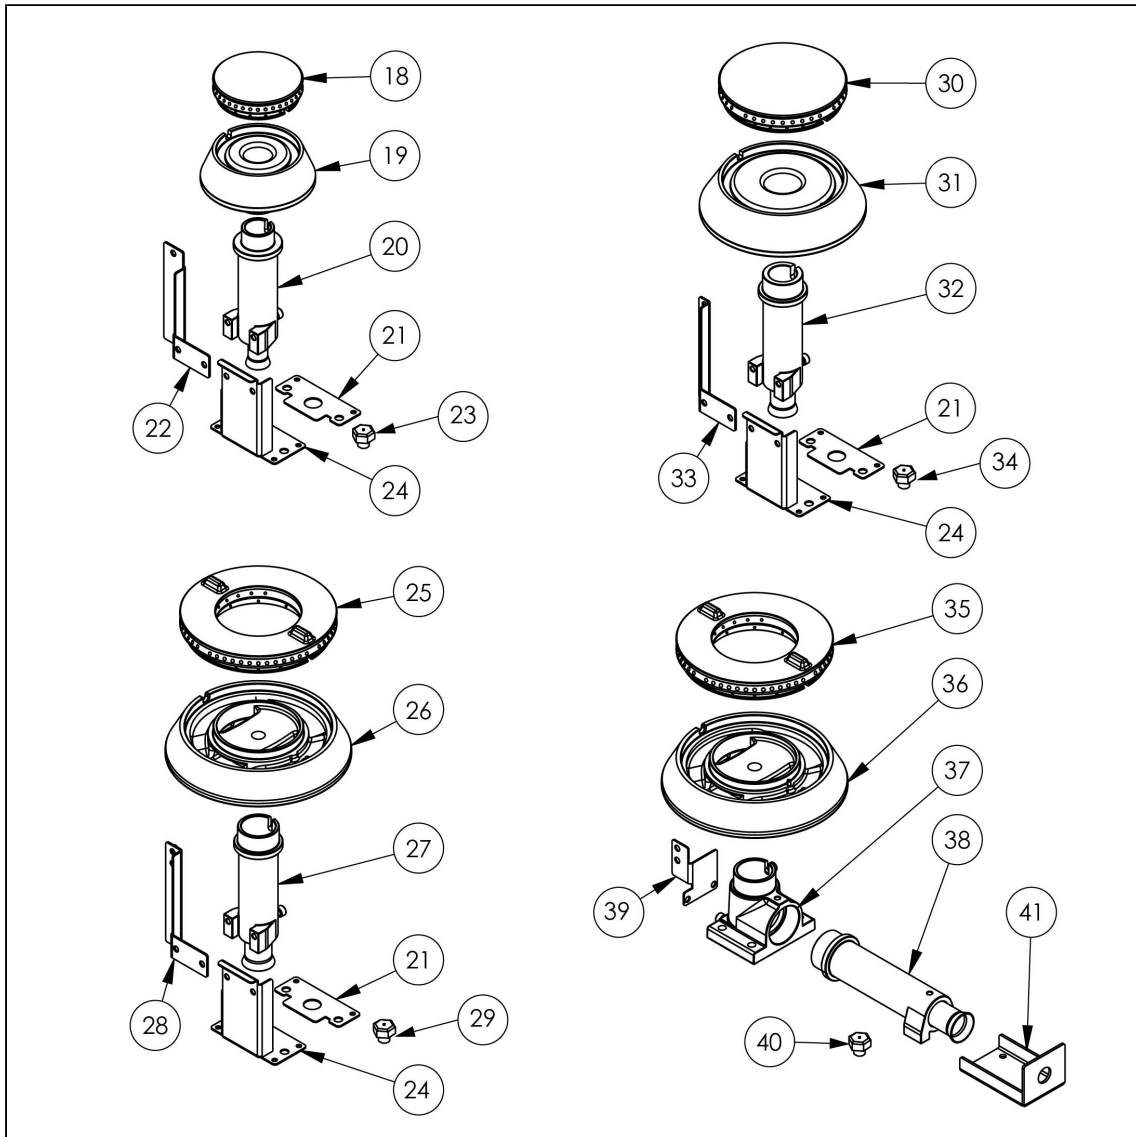

kuchnia gazowa, 6-palnikowa, 900 mm, 32.5 kW, G20

Kod katalogowy: 999611

Nr cz ci (V nr rys.-nr cz ci z rysunku)	Nazwa	Kod
V999611V03-01	Korpus	
V999611V03-02	Termopara 600	C008081
V999611V03-03	Ruszt 300x335	C010247
V999611V03-04	Rura miedziana fi6	
V999611V03-05	Rura miedziana fi10	
V999611V03-06	Termopara 800	C009004
V999611V03-07	Stopka 40x40	C001991
V999611V03-08	Misa lewa	C010248
V999611V03-09	Misa rodkowa	
V999611V03-10	Misa prawa	C010248
V999611V03-11	Zawór	C008801
V999611V03-12	Kolektor	
V999611V03-13	Kolano	C009080
V999611V03-14	Pokr tło	C011161
V999611V03-15	Nakr tka	C010733
V999611V03-16	Palnik pilota	C008078
V999611V03-17	Dysza pilota	C010906
V999611V03-18	Korona palnika 3.5kW	C009051
V999611V03-19	Korpus palnika 3.5kW	C009052
V999611V03-20	In ektor 3.5kW	
V999611V03-21	Wzmocnienie wspornika palnika pionowego	
V999611V03-22	Wspornik pilota 3.5 kW	
V999611V03-23	Dysza palnika 3,5 kw	C006616
V999611V03-24	Wspornik podstawy dyszy	C009079
V999611V03-25	Korona palnika 5kW	C009053
V999611V03-26	Korpus palnika 5kW	C009054
V999611V03-27	In ektor 5kW	C010161
V999611V03-28	Wspornik pilota 5 kW	
V999611V03-29	Dysza palnika 5 kw	C006358
V999611V03-30	Korona palnika 7kW	C009040
V999611V03-31	Korpus palnika 7kW	C009027
V999611V03-32	In ektor 7kW	C009168
V999611V03-33	Wspornik pilota 7 kW	
V999611V03-34	Dysza palnika 7 kw	C007720
V999611V03-35	Nie dotyczy tego modelu produktu	
V999611V03-36	Nie dotyczy tego modelu produktu	
V999611V03-37	Nie dotyczy tego modelu produktu	
V999611V03-38	Nie dotyczy tego modelu produktu	
V999611V03-39	Nie dotyczy tego modelu produktu	
V999611V03-40	Nie dotyczy tego modelu produktu	
V999611V03-41	Nie dotyczy tego modelu produktu	