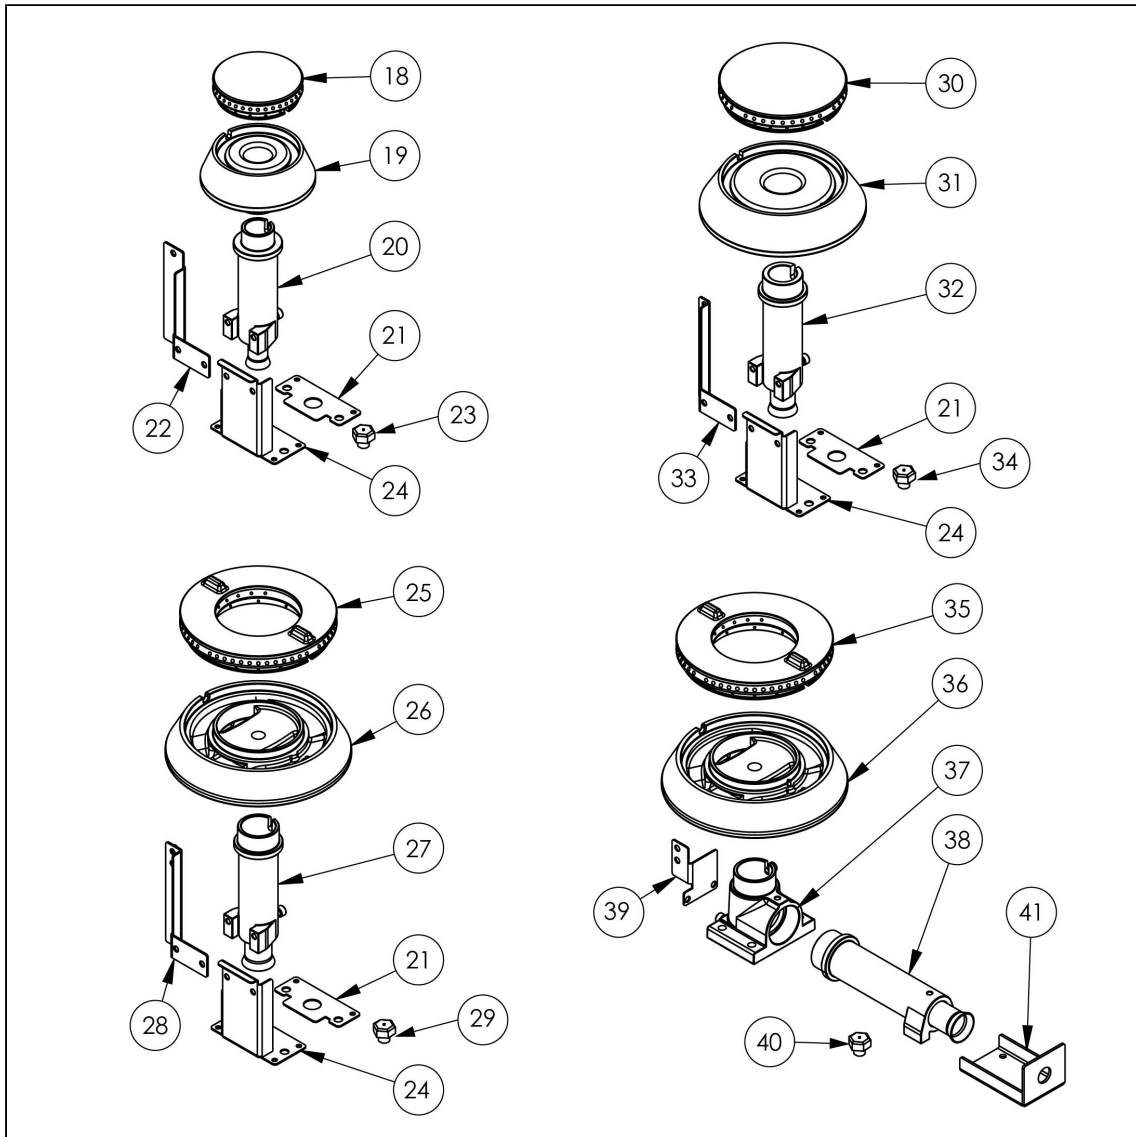

kuchnia gazowa, 6-palnikowa, 900 mm, 36.5 kW, G30

Kod katalogowy: 999623

Nr cz ci (V nr rys.-nr cz ci z rysunku)	Nazwa	Kod
V999623V03-01	Korpus	
V999623V03-02	Termopara 600	C008081
V999623V03-03	Ruszt 300x335	C010247
V999623V03-04	Rura miedziana fi6	
V999623V03-05	Rura miedziana fi10	
V999623V03-06	Termopara 800	C009004
V999623V03-07	Stopka 40x40	C001991
V999623V03-08	Misa lewa	C010248
V999623V03-09	Misa rodkowa	C011018
V999623V03-10	Misa prawa	C011019
V999623V03-11	Zawór	C008801
V999623V03-12	Kolektor	
V999623V03-13	Kolano	C009080
V999623V03-14	Pokr tło	C011161
V999623V03-15	Nakr tka	C010733
V999623V03-16	Palnik pilota	C008078
V999623V03-17	Dysza pilota	C010444
V999623V03-18	Korona palnika 3.5kW	C009051
V999623V03-19	Korpus palnika 3.5kW	C009052
V999623V03-20	In ektor 3.5kW	
V999623V03-21	Wzmocnienie wspornika palnika pionowego	
V999623V03-22	Wspornik pilota 3.5 kW	
V999623V03-23	Dysza palnika 3,5 kw	C007535
V999623V03-24	Wspornik podstawy dyszy	C009079
V999623V03-25	Korona palnika 5kW	C009053
V999623V03-26	Korpus palnika 5kW	C009054
V999623V03-27	In ektor 5kW	C010161
V999623V03-28	Wspornik pilota 5 kW	
V999623V03-29	Dysza palnika 5 kw	C007536
V999623V03-30	Korona palnika 7kW	C009040
V999623V03-31	Korpus palnika 7kW	C009027
V999623V03-32	In ektor 7kW	C009168
V999623V03-33	Wspornik pilota 7 kw	
V999623V03-34	Dysza palnika 7 kw	C007537
V999623V03-35	Korona palnika 9kW	C009991
V999623V03-36	Korpus palnika 9kW	C009992
V999623V03-37	Kolano palnika 9kW	C009059
V999623V03-38	In ektor 9kW	
V999623V03-39	Wspornik pilota 9kW	
V999623V03-40	Dysza palnika 9 kw	C007108
V999623V03-41	Wspornik podstawy dyszy 9	