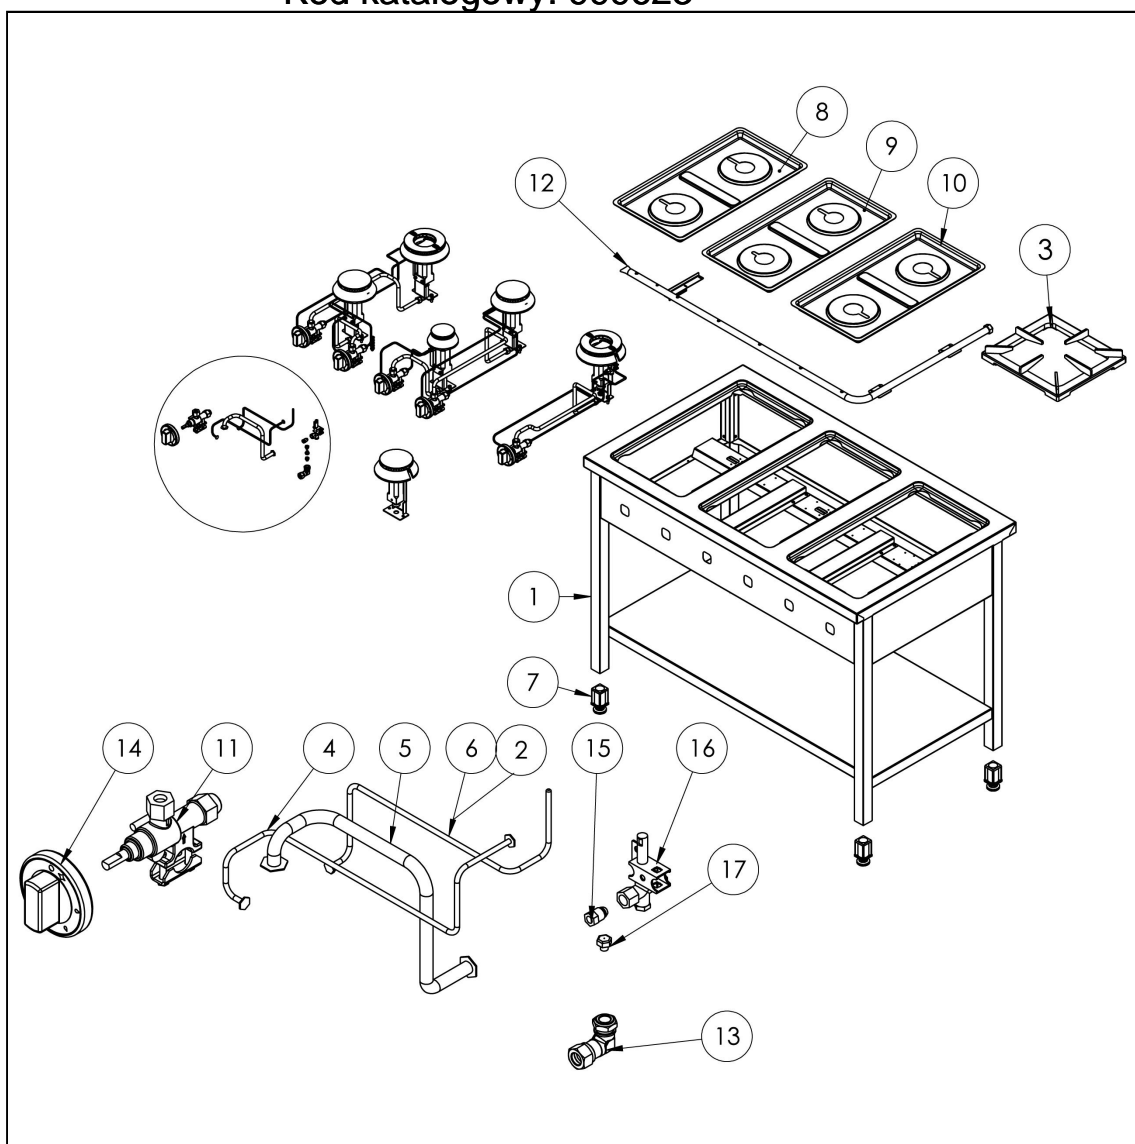

kuchnia gazowa, 6-palnikowa, 900 mm, 36.5 kW, G30

Kod katalogowy: 999623

Nr cz ci (V nr rys.-nr cz ci z rysunku)	Nazwa	Kod
V999623V03-01	Korpus	
V999623V03-02	Termopara 600	C008081
V999623V03-03	Ruszt 300x335	C010247
V999623V03-04	Rura miedziana fi6	
V999623V03-05	Rura miedziana fi10	
V999623V03-06	Termopara 800	C009004
V999623V03-07	Stopka 40x40	C001991
V999623V03-08	Misa lewa	C010248
V999623V03-09	Misa rodkowa	C011018
V999623V03-10	Misa prawa	C011019
V999623V03-11	Zawór	C008801
V999623V03-12	Kolektor	
V999623V03-13	Kolano	C009080
V999623V03-14	Pokr tło	C011161
V999623V03-15	Nakr tka	C010733
V999623V03-16	Palnik pilota	C008078
V999623V03-17	Dysza pilota	C010444
V999623V03-18	Korona palnika 3.5kW	C009051
V999623V03-19	Korpus palnika 3.5kW	C009052
V999623V03-20	In ektor 3.5kW	
V999623V03-21	Wzmocnienie wspornika palnika pionowego	
V999623V03-22	Wspornik pilota 3.5 kW	
V999623V03-23	Dysza palnika 3,5 kw	C007535
V999623V03-24	Wspornik podstawy dyszy	C009079
V999623V03-25	Korona palnika 5kW	C009053
V999623V03-26	Korpus palnika 5kW	C009054
V999623V03-27	In ektor 5kW	C010161
V999623V03-28	Wspornik pilota 5 kW	
V999623V03-29	Dysza palnika 5 kw	C007536
V999623V03-30	Korona palnika 7kW	C009040
V999623V03-31	Korpus palnika 7kW	C009027
V999623V03-32	In ektor 7kW	C009168
V999623V03-33	Wspornik pilota 7 kw	
V999623V03-34	Dysza palnika 7 kw	C007537
V999623V03-35	Korona palnika 9kW	C009991
V999623V03-36	Korpus palnika 9kW	C009992
V999623V03-37	Kolano palnika 9kW	C009059
V999623V03-38	In ektor 9kW	
V999623V03-39	Wspornik pilota 9kW	
V999623V03-40	Dysza palnika 9 kw	C007108
V999623V03-41	Wspornik podstawy dyszy 9	